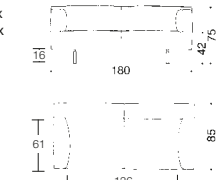

250 11 sx
250 12 dx

250 30

250 20