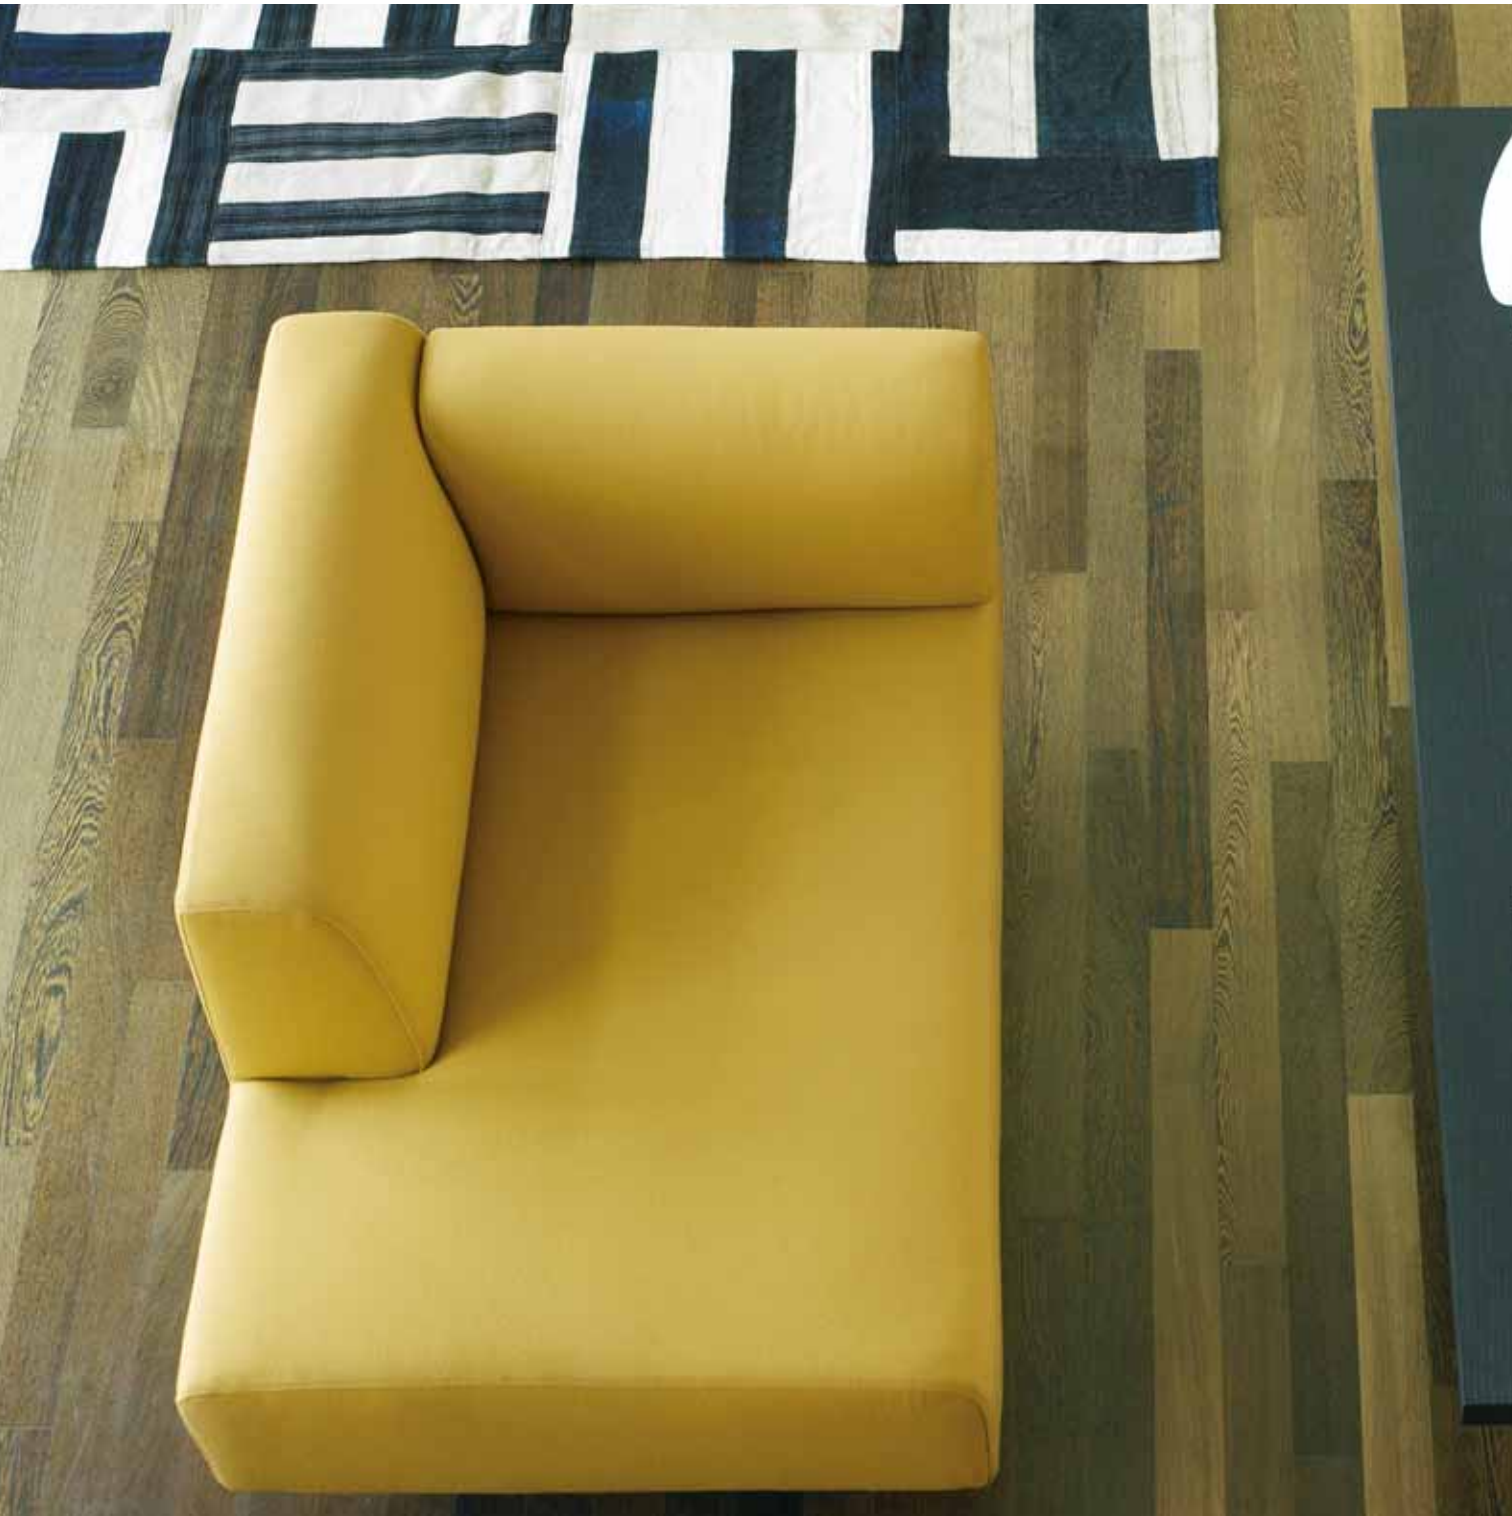

Piero Lissoni with S. Sook Kim **MET+ON-OFF**

250/252

Cassina

250 MET/252 ON-OFF Piero Lissoni with S. Sook Kim

Eleganza formale, confort, un'ampia articolazione che permette grande flessibilità di utilizzo sono le caratteristiche di questo sistema. Divani in tre dimensioni, angolari innovativi, comodi terminali di diverse larghezze e con possibilità di allungo, elementi intermedi, poltrone lunghe, una panca e un pouf, cuscini decorativi rettangolari e quadrati: questo è Met. Tutti i rivestimenti sono completamente sfoderabili. La struttura interna è in acciaio e l'imbottitura in poliuretano espanso, privo di CFC, a densità differenziata e ovatta di poliestere. Piedi in alluminio brillantato o verniciato grigio opaco. Il sistema è completato da tavolini rotondi in altezza 45 cm. (Ø 50) in alluminio opaco oppure laccati in cinque diversi colori.

Eleganz, Ästhetik, Komfort und die Vielzahl von Elementen, die hohe Flexibilität gewährleisten - das sind die Hauptmerkmale dieses Systems. Sofas in drei unterschiedlichen Breiten, innovative Sitzecken, bequeme, unterschiedliche und verlängerbare Endelemente, lange Sessel und eine Bank, rechteckige und quadratische Dekorkissen - das ist Met. Alle Bezüge sind vollkommen abziehbar. Das Innengestell ist aus Stahl und die Polsterung aus FCKW - freiem Polyurethanschaum mit differenzierter Dichte und doppelter Polyesterwattierung. Die Füße sind aus poliertem oder grau matt lackiertem Aluminium. Das System wird komplettiert durch runde (Ø 50) Tische, 45 cm hoch, aus Aluminium matt oder lackiert in fünf verschiedenen Farben.