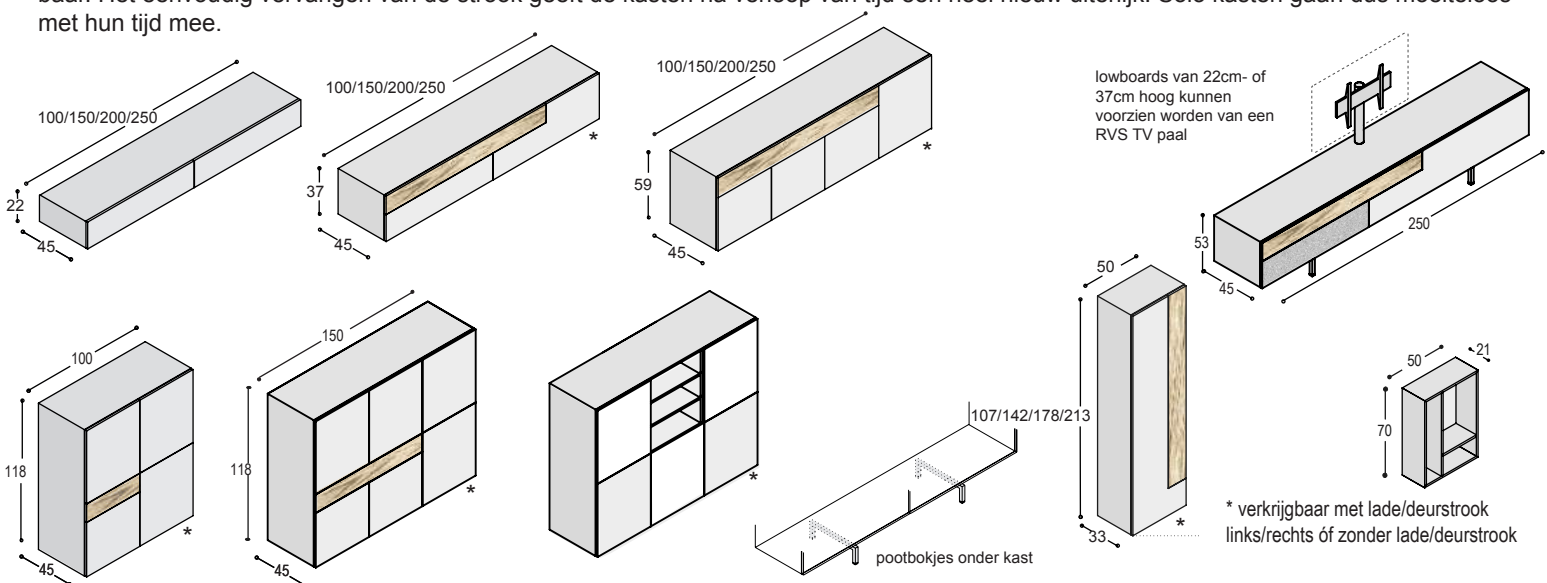

## COLLECTIE - SOLO KASTEN

design: Marieke Castelijin & Marleen van Klink

De aan de wand hangende kastenserie Solo - heeft maar liefst 28 verschillende lowboards en dressoirs, variërend van 100 tot 250cm lengte en vier hoogtes torenkasten. Er kan dus eindeloos gecombineerd worden en door meebestellen van ventilatie- en bekabelingsgaten creëert u ook nog eens u uw ideale apparatuurkast. Kenmerkend bij Solo is de asymmetrische strook in het front. Deze stroken kunt u in een afwijkende kleur, structuur of hout kiezen, waardoor u het frontaanzicht naar eigen wens kunt samenstellen. Bovendien zijn de stroken verwisselbaar. Het eenvoudig vervangen van de strook geeft de kasten na verloop van tijd een heel nieuw uiterlijk. Solo kasten gaan dus moeiteloos met hun tijd mee.