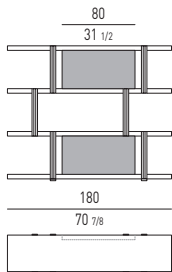

N.B.: the bookcase has adjustable feet and comes disassembled.

Regalböden: aus verstärkten MDF-Sandwichplatten, Stärke 50 mm, glänzend lackiert in den Farben Weiß oder Granit, oder aber mit Furnier aus Palisander-Komposit, mit glänzend transparenter Polyester-Lackierung.

Vertikale Stützen: aus Aluminium glänzend zinnfarbig lackiert mit besonderem externem Rilleneffekt.

Rückenwand: Rückenwand MDF-Sandwichplatten, Stärke 50 mm, glänzend lackiert in den Farben Weiß oder Granit, passend zu den Fachböden aus glänzendem Palisander oder mit mattem Furnier aus Palisander-Komposit, passend zu den weiß oder granitfarbig glänzend lackierten Fachböden.

N.B.: Das Bücherregal steht auf kleinen, verstellbaren Füßen und wird zerlegt geliefert.

Étagères : en MDF contreplaqué renforcé, épaisseur 50 mm, laqués brillant dans les couleurs Blanc ou Granit, ou plaqués en bois composite palissandre, peint polyester transparent brillant.

Supports verticaux : en aluminium peints brillant couleur Étain, finition particulière "mille raies" sur la face externe.

Panneau arrière : en nid d'abeille MDF, épaisseur 50 mm, laqué brillant Blanc ou Granit avec les étagères en palissandre brillant, ou plaqués en bois composite palissandre mat avec les étagères laquées brillant Blanc ou Granit.

N.B. : la bibliothèque est munie de pieds de réglage et est livrée démontée.