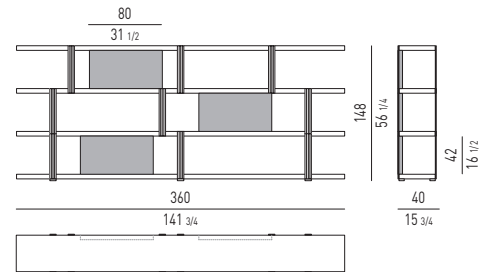

N.B.: the bookcase has adjustable feet and comes disassembled.

Regalböden: aus verstärkten MDF-Sandwichplatten, Stärke 50 mm, glänzend lackiert in den Farben Weiß oder Granit, oder aber mit Furnier aus Palisander-Komposit, mit glänzend transparenter Polyester-Lackierung.

Vertikale Stützen: aus Aluminium glänzend zinnfarbig lackiert mit besonderem externem Rilleneffekt.

Rückenwand: Rückenwand MDF-Sandwichplatten, Stärke 50 mm, glänzend lackiert in den Farben Weiß oder Granit, passend zu den Fachböden aus glänzendem Palisander oder mit mattem Furnier aus Palisander-Komposit, passend zu den weiß oder granitfarbig glänzend lackierten Fachböden.

N.B.: Das Bücherregal steht auf kleinen, verstellbaren Füßen und wird zerlegt geliefert.

Étagères : en MDF contreplaqué renforcé, épaisseur 50 mm, laqués brillant dans les couleurs Blanc ou Granit, ou plaqués en bois composite palissandre, peint polyester transparent brillant.

Supports verticaux : en aluminium peints brillant couleur Étain, finition particulière "mille raies" sur la face externe.

Panneau arrière : en nid d'abeille MDF, épaisseur 50 mm, laqué brillant Blanc ou Granit avec les étagères en palissandre brillant, ou plaqués en bois composite palissandre mat avec les étagères laquées brillant Blanc ou Granit.

N.B. : la bibliothèque est munie de pieds de réglage et est livrée démontée.

FINITURA SUPPORTI SUPPORTS FINISH

ALLUMINIO | ALUMINUM

FINITURA RIPIANI SHELVES FINISH

PALISSANDRO | PALISANDER