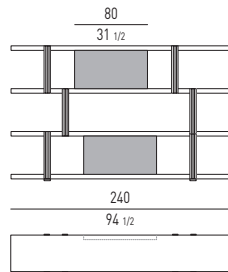

N.B.: the bookcase has adjustable feet and comes disassembled.

Regalböden: aus verstärkten MDF-Sandwichplatten, Stärke 50 mm, glänzend lackiert in den Farben Weiß oder Granit, oder aber mit Furnier aus Palisander-Komposit, mit glänzend transparenter Polyester-Lackierung.

Vertikale Stützen: aus Aluminium glänzend zinnfarbig lackiert mit besonderem externem Rilleneffekt.

Rückenwand: Rückenwand MDF-Sandwichplatten, Stärke 50 mm, glänzend lackiert in den Farben Weiß oder Granit, passend zu den Fachböden aus glänzendem Palisander oder mit mattem Furnier aus Palisander-Komposit, passend zu den weiß oder granitfarbig glänzend lackierten Fachböden.

N.B.: Das Bücherregal steht auf kleinen, verstellbaren Füßen und wird zerlegt geliefert.

Étagères : en MDF contreplaqué renforcé, épaisseur 50 mm, laqués brillant dans les couleurs Blanc ou Granit, ou plaqués en bois composite palissandre, peint polyester transparent brillant.

Supports verticaux : en aluminium peints brillant couleur Étain, finition particulière "mille raies" sur la face externe.

Panneau arrière : en nid d'abeille MDF, épaisseur 50 mm, laqué brillant Blanc ou Granit avec les étagères en palissandre brillant, ou plaqués en bois composite palissandre mat avec les étagères laquées brillant Blanc ou Granit.

N.B. : la bibliothèque est munie de pieds de réglage et est livrée démontée.