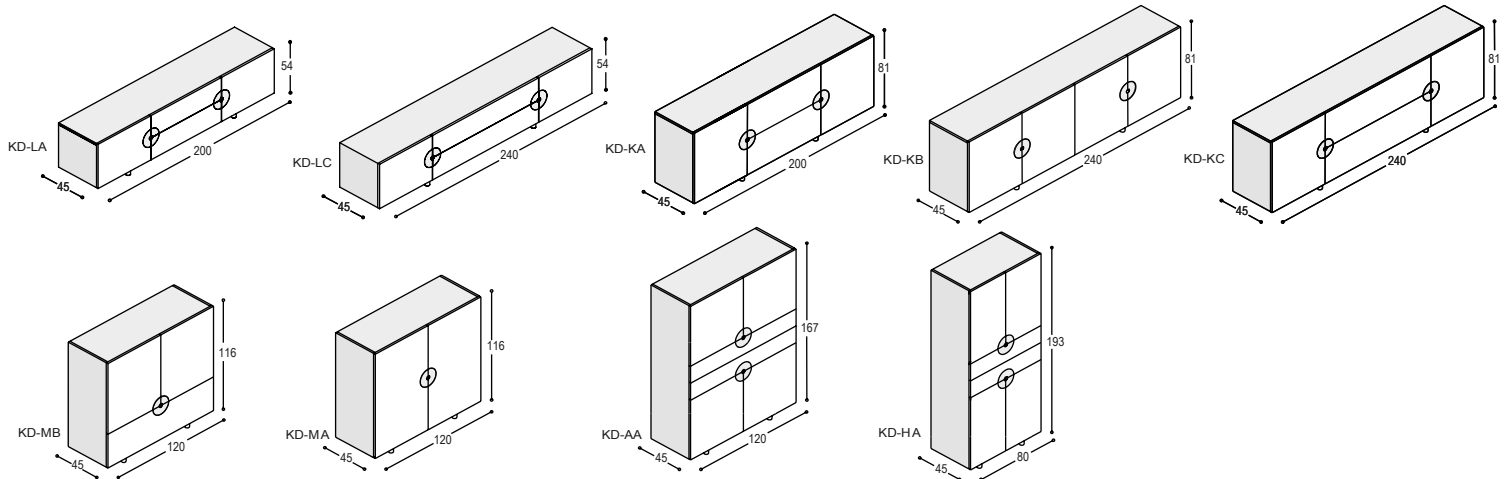

DISK

COLLECTIE - DISK KASTEN

design: Dick Spienburg

De collectie DISK bestaat uit een aantal lowboards, dressoirs, middelhoge en hoge kasten, welke allen zijn voorzien van een kenmerkende geanodiseerde aluminium diskgreep. Alle Disk kasten kunnen voor apparatuur worden aangepast qua bekabeling en ventilatie. Naast de standaard aluminium Diskpootjes, kunnen alle kasten ook geplaatst worden op de hogere Linepootjes of op zwarte vloerdoppen, waardoor de kast iets lijkt te zweven boven de vloer. De kasten zijn verkrijgbaar in een uni- of effectlak, hoogglans lak en in houtfineer (of een combinatie hiervan). Het interieur is altijd in uni- óf effectlak.