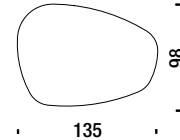

Finiture del piano in Laminam® o impiallacciato Alpi®.

Cod. OHL e OHY: base in rovere e finitura piano disponibile solo in Laminam®.

NOTA:

- I tavoli Phoenix vengono forniti smontati.
- Le uniche combinazioni di dimensioni disponibili sono OHL (piano cm 95x98 con altezza cm 27) e OHY (piano cm 135x98 con altezza cm 33).

Tavolo 95x98 base acciaio e piano Laminam® OHZ

0,4 m³ 55 Kg

€

Table 135x98 metal base and Laminam® top

Tavolo 135x98 base acciaio e piano Laminam® OHP

0,5 m³ 57 Kg

€

Table 95x98 oak base and Laminam® top

Tavolo 95x98 base rovere e piano Laminam® OHL

0,4 m³ 26 Kg

€

Table 135x98 oak base and Laminam® top

Tavolo 135x98 base rovere e piano Laminam® OHY

0,5 m³ 28 Kg

€

Table 95x98 metal base and Alpi® top

Tavolo 95x98 base acciaio e piano Alpi® OKG

0,4 m³ 55 Kg

€

Table 135x98 metal base and Alpi® top

Tavolo 135x98 base acciaio e piano Alpi® OKP

0,5 m³ 57 Kg

€
