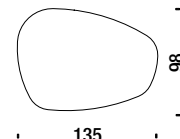

Tavolo 95x98 base acciaio e piano Laminam® OHZ

0,4 m³ 55 Kg

€

Table 135x98 metal base and Laminam® top

Tavolo 135x98 base acciaio e piano Laminam® OHP

0,5 m³ 57 Kg

€

Table 95x98 oak base and Laminam® top

Tavolo 95x98 base rovere e piano Laminam® OHL

0,4 m³ 26 Kg

€

Table 135x98 oak base and Laminam® top

Tavolo 135x98 base rovere e piano Laminam® OHY

0,5 m³ 28 Kg

€

Table 95x98 metal base and Alpi® top

Tavolo 95x98 base acciaio e piano Alpi® OKG

0,4 m³ 55 Kg

€

Table 135x98 metal base and Alpi® top

Tavolo 135x98 base acciaio e piano Alpi® OKP

0,5 m³ 57 Kg

€
