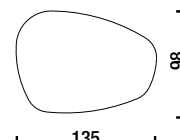

Tavolo 95x98 base acciaio e piano Laminam® OHZ

0,4 m³ 55 Kg

€

Table 135x98 metal base and Laminam® top

Tavolo 135x98 base acciaio e piano Laminam® OHP

0,5 m³ 57 Kg

€

Table 95x98 oak base and Laminam® top

Tavolo 95x98 base rovere e piano Laminam® OHL

0,4 m³ 26 Kg

€

Table 135x98 oak base and Laminam® top

Tavolo 135x98 base rovere e piano Laminam® OHY

0,5 m³ 28 Kg

€

Table 95x98 metal base and Alpi® top

Tavolo 95x98 base acciaio e piano Alpi® OKG

0,4 m³ 55 Kg

€

Table 135x98 metal base and Alpi® top

Tavolo 135x98 base acciaio e piano Alpi® OKP

0,5 m³ 57 Kg

€
