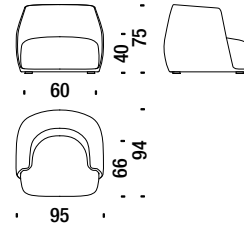

Armchair

Poltrona

001

5 mt. 0,8 m³ 37 Kg

€ €
H _____
Q _____
S _____
W _____
Y _____