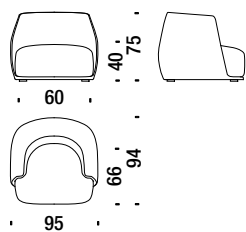

Armchair

Poltrona

0,8 m³ 37 Kg

831

W _____ € €