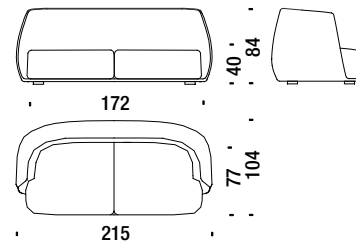

### Poltrona girevole

0V6

5 mt. 0,8 m<sup>3</sup> 45 Kg

€ €  
H \_\_\_\_\_  
Q \_\_\_\_\_  
S \_\_\_\_\_  
W \_\_\_\_\_  
Y \_\_\_\_\_

### Divano da 215

003

14 mt. 2,2 m<sup>3</sup> 92 Kg

€ €  
H \_\_\_\_\_  
Q \_\_\_\_\_  
S \_\_\_\_\_  
W \_\_\_\_\_  
Y \_\_\_\_\_