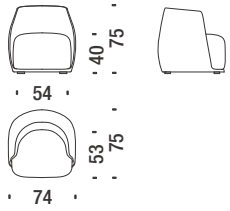

Small armchair

Poltroncina

061

4,5 mt. 0,5 m³ 25 Kg

€
H _____
Q _____
S _____
W _____
Y _____
T _____
Z _____