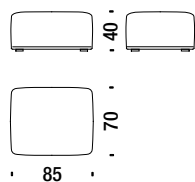

Stool

Pouf

0,4 m³ 20 Kg

840

W _____ € €

Gentry cushion 52x52 - cushion 45x40

Gentry cuscino 52x52 - cuscino 45x40

GE04K

GE052

€