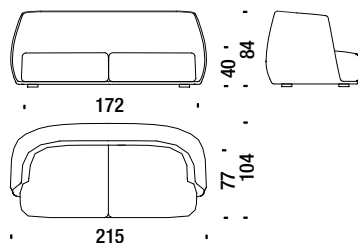

Sofa 215

Divano da 215

2,2 m³ 92 Kg

832

W _____ € €