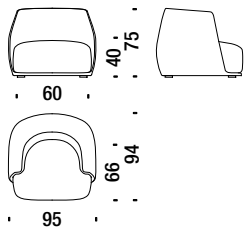

Swivel armchair

Poltrona girevole

0V6

5 mt. 0,8 m³ 45 Kg

€ €
H _____
Q _____
S _____
W _____
Y _____