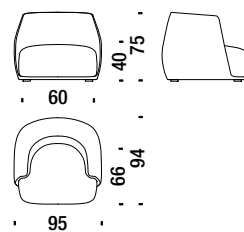

Swivel armchair

Poltrona girevole

0,8 m³ 45 Kg

809

W _____ € €