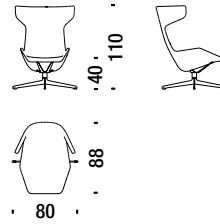

71
red

77
dark grey

78
beige

Swivel armchair

Poltrona girevole

0V6

3,8 mt. ★ 5,5 m² 0,9 m³ 32 Kg

€

H _____
Q _____
S _____
W _____
Y _____
T _____
Z _____

Swivel armchair for quilt

Poltrona girevole per trapunta

389

3,8 mt. ★ 5,5 m² 0,9 m³ 32 Kg

€

H _____
Q _____
S _____
W _____
Y _____
T _____
Z _____

Swivel stool