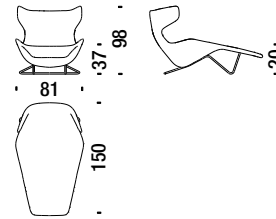

Chaise Longue

Chaise Longue

036

4,6 mt. ★ 7 m² 1,4 m³ 40 Kg