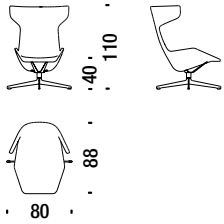

71
red

77
dark grey

78
beige

Swivel armchair

Poltrona girevole

0V6

3,8 mt. ★ 5,5 m² 0,9 m³ 32 Kg

€

H _____
Q _____
S _____
W _____
Y _____
T _____
Z _____

Swivel armchair for quilt

Poltrona girevole per trapunta

389

3,8 mt. ★ 5,5 m² 0,9 m³ 32 Kg

€

H _____
Q _____
S _____
W _____
Y _____
T _____
Z _____

Swivel stool