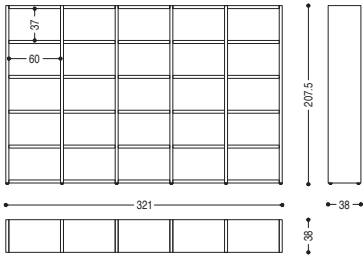

WALLSTREET PROJECT GUIDE

WS4.60-207

CM: L. 257.5 · P. 38 · H. 207.5

WS4.60-248

CM: L. 257.5 · P. 38 · H. 248

WSS.60-207

CM: L. 321 · P. 38 · H. 207,5

WS6.60-207

CM: L. 384,5 · P. 38 · H. 207,5

WSS.60-248

CM: L. 321 · P. 38 · H. 248

WS6.60-248

CM: L. 384,5 · P. 38 · H. 248

WSS.60-288

CM: L. 321 · P. 38 · H. 288,5

WS6.60-288

CM: L. 384,5 · P. 38 · H. 288,5

WS6.80-248

CM: L. 504,5 · P. 38 · H. 248

WS6.80-288

CM: L. 504,5 · P. 38 · H. 288,5