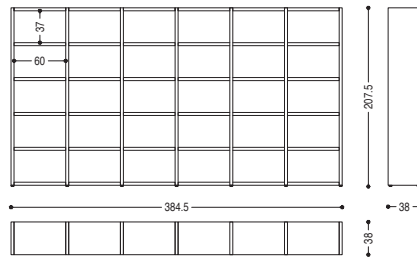

WALLSTREET PROJECT GUIDE

WS4.60-207

CM: L. 257.5 · P. 38 · H. 207.5

WS4.60-248

CM: L. 257.5 · P. 38 · H. 248

WSS.60-207

CM: L. 321 · P. 38 · H. 207,5

WS6.60-207

CM: L. 384,5 · P. 38 · H. 207,5

WSS.60-248

CM: L. 321 · P. 38 · H. 248

WS6.60-248

CM: L. 384,5 · P. 38 · H. 248

WSS.60-288

CM: L. 321 · P. 38 · H. 288,5

WS6.60-288

CM: L. 384,5 · P. 38 · H. 288,5

WS6.80-248

CM: L. 504,5 · P. 38 · H. 248

WS6.80-288

CM: L. 504,5 · P. 38 · H. 288,5