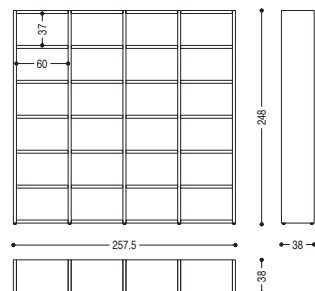

WALLSTREET PROJECT GUIDE

WS4.60-207

CM: L. 257.5 · P. 38 · H. 207.5

WS4.60-248

CM: L. 257.5 · P. 38 · H. 248

WSS.60-207

CM: L. 321 · P. 38 · H. 207,5

WS6.60-207

CM: L. 384,5 · P. 38 · H. 207,5

WSS.60-248

CM: L. 321 · P. 38 · H. 248

WS6.60-248

CM: L. 384,5 · P. 38 · H. 248

WSS.60-288

CM: L. 321 · P. 38 · H. 288,5

WS6.60-288

CM: L. 384,5 · P. 38 · H. 288,5

WS6.80-248

CM: L. 504,5 · P. 38 · H. 248

WS6.80-288

CM: L. 504,5 · P. 38 · H. 288,5