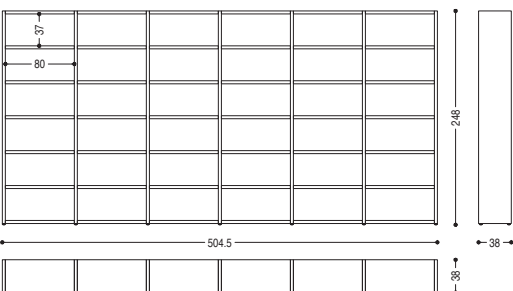

WALLSTREET PROJECT GUIDE

WS4.60-207

CM: L. 257.5 · P. 38 · H. 207.5

WS4.60-248

CM: L. 257.5 · P. 38 · H. 248

WSS.60-207

CM: L. 321 · P. 38 · H. 207,5

WS6.60-207

CM: L. 384,5 · P. 38 · H. 207,5

WSS.60-248

CM: L. 321 · P. 38 · H. 248

WS6.60-248

CM: L. 384,5 · P. 38 · H. 248

WSS.60-288

CM: L. 321 · P. 38 · H. 288,5

WS6.60-288

CM: L. 384,5 · P. 38 · H. 288,5

WS6.80-248

CM: L. 504,5 · P. 38 · H. 248

WS6.80-288

CM: L. 504,5 · P. 38 · H. 288,5