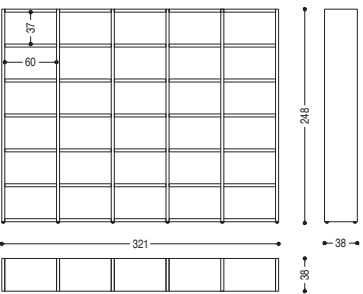

WALLSTREET PROJECT GUIDE

WS4.60-207

CM: L. 257.5 · P. 38 · H. 207.5

WS4.60-248

CM: L. 257.5 · P. 38 · H. 248

WSS.60-207

CM: L. 321 · P. 38 · H. 207,5

WS6.60-207

CM: L. 384,5 · P. 38 · H. 207,5

WSS.60-248

CM: L. 321 · P. 38 · H. 248

WS6.60-248

CM: L. 384,5 · P. 38 · H. 248

WSS.60-288

CM: L. 321 · P. 38 · H. 288,5

WS6.60-288

CM: L. 384,5 · P. 38 · H. 288,5

WS6.80-248

CM: L. 504,5 · P. 38 · H. 248

WS6.80-288

CM: L. 504,5 · P. 38 · H. 288,5