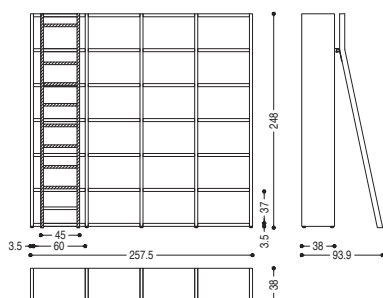

Bibliothèque en bois massif et multiplis, caractérisée par un système de côtés et d'étagères modulaires. Possibilité d'insérer fonds, portes et tiroirs assemblés avec des encastements en queue d'aronde et poignée en métal. Echelle entièrement réalisée en bois massif disponible sur demande. Disponible avec des éléments « double-face », elle peut être utilisée comme élément de séparation à l'intérieur d'une pièce. Finition: à base d'huile/cire naturelle d'origine végétale aux extraits de pin.

Estantería realizada en madera maciza y alistonada, caracterizada por un sistema de laterales y estantes modulares. Posibilidad de inserir traseras, puertas y cajones ensamblados con empalmes de cola de Milano y tirador en metal. Bajo pedido con escalera realizada completamente en madera maciza. Disponible con elementos "de dos caras", puede ser utilizada como elemento divisorio. Acabado: a base de aceite/cera natural de origen vegetal con extractos de pino.

ESSENZE E FINITURE · TYPES OF WOODS AND FINISHES · HÖLZER UND AUSFÜHRUNGEN · TYPES DE BOIS ET FINITIONS · TIPOS DE MADERA Y ACABADOS

WS4.60248

CM: L. 257,5 · P. 38/93,9 · H. 248