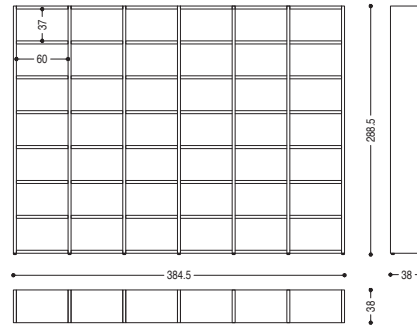

WALLSTREET PROJECT GUIDE

WS4.60-207

CM: L. 257.5 · P. 38 · H. 207.5

WS4.60-248

CM: L. 257.5 · P. 38 · H. 248

WSS.60-207

CM: L. 321 · P. 38 · H. 207,5

WS6.60-207

CM: L. 384,5 · P. 38 · H. 207,5

WSS.60-248

CM: L. 321 · P. 38 · H. 248

WS6.60-248

CM: L. 384,5 · P. 38 · H. 248

WSS.60-288

CM: L. 321 · P. 38 · H. 288,5

WS6.60-288

CM: L. 384,5 · P. 38 · H. 288,5

WS6.80-248

CM: L. 504,5 · P. 38 · H. 248

WS6.80-288

CM: L. 504,5 · P. 38 · H. 288,5