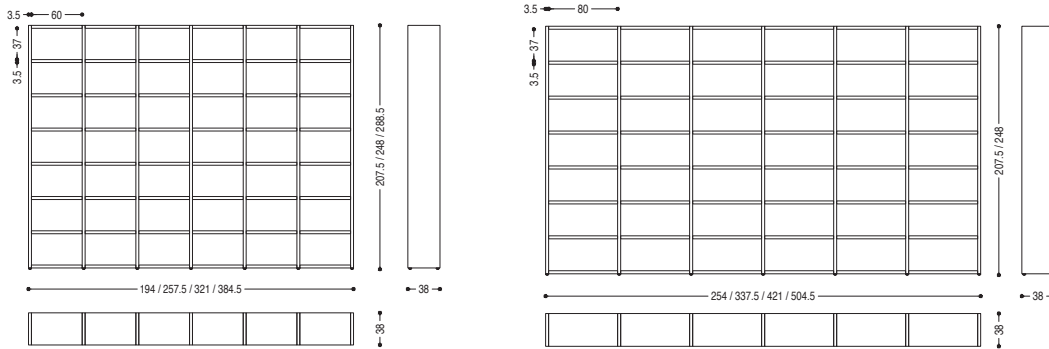

OLIGIO · CHERRY · KIRSCHBAUM · MERISIER · CERIZO

ACERO · MAPLE · AHORN · ÉRABLE · ARCE

OLMO · ELM · ULME · ORME · OLMO

WS4.60248

CM: L. 257,5 · P. 38/93,9 · H. 248

COMPOSIZIONI STANDARD - STANDARD BOOKSHELVES - STANDARD KOMBINATIONEN - COMPOSITIONS STANDARD - COMPOSICIONES ESTÁNDAR