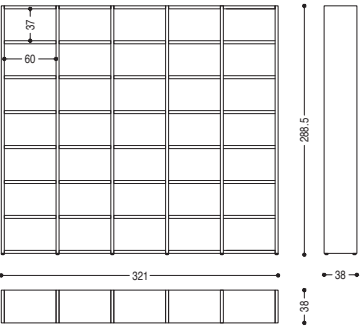

WALLSTREET PROJECT GUIDE

WS4.60-207

CM: L. 257.5 · P. 38 · H. 207.5

WS4.60-248

CM: L. 257.5 · P. 38 · H. 248

WSS.60-207

CM: L. 321 · P. 38 · H. 207,5

WS6.60-207

CM: L. 384,5 · P. 38 · H. 207,5

WSS.60-248

CM: L. 321 · P. 38 · H. 248

WS6.60-248

CM: L. 384,5 · P. 38 · H. 248

WSS.60-288

CM: L. 321 · P. 38 · H. 288,5

WS6.60-288

CM: L. 384,5 · P. 38 · H. 288,5

WS6.80-248

CM: L. 504,5 · P. 38 · H. 248

WS6.80-288

CM: L. 504,5 · P. 38 · H. 288,5