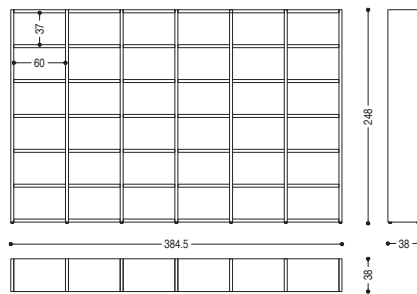

WALLSTREET PROJECT GUIDE

WS4.60-207

CM: L. 257.5 · P. 38 · H. 207.5

WS4.60-248

CM: L. 257.5 · P. 38 · H. 248

WSS.60-207

CM: L. 321 · P. 38 · H. 207,5

WS6.60-207

CM: L. 384,5 · P. 38 · H. 207,5

WSS.60-248

CM: L. 321 · P. 38 · H. 248

WS6.60-248

CM: L. 384,5 · P. 38 · H. 248

WSS.60-288

CM: L. 321 · P. 38 · H. 288,5

WS6.60-288

CM: L. 384,5 · P. 38 · H. 288,5

WS6.80-248

CM: L. 504,5 · P. 38 · H. 248

WS6.80-288

CM: L. 504,5 · P. 38 · H. 288,5