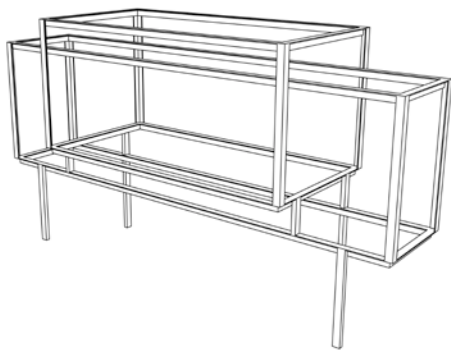

## Afmetingen:

168 x 51 x 92 cm BxDxH

## Materiaal:

Het frame bestaat uit industriële stalen profielen, zwart gepoedercoat, waarin glazen bladen zijn gefixeerd door glaslatten.

Carolina Wilcke ontwierp het Tangled kabinet voor Spectrum in 2015. Geïnspireerd door de stalen raamkozijnen die vroeger vaak werden toegepast in industriële gebouwen, gebruikte ze verschillende stalen profielen. Tangled geeft het gevoel van 2 volumes, die samen één zijn. De perfecte verhoudingen, met slimme verbindingen creëren een fascinerend meubel. Geschikt als dressoir of om bijzondere voorwerpen in te tonen.

Het kabinet bestaat uit 2 volumes, ieder met glas ingelegd, waardoor 4 lagen met verschillende hoogtes ontstaan. Het ontwerp staat op 4 ranke pootjes.

T: +31 (0)40 401 55 14  
E: [info@spectrumdesign.nl](mailto:info@spectrumdesign.nl)  
W: [www.spectrumdesign.nl](http://www.spectrumdesign.nl)