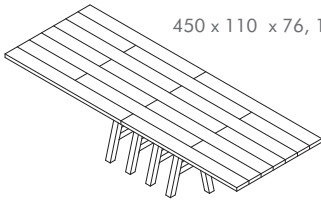

Pake Sytse tafel	Ø 160 x 76, 8-poots
rond	Ø 160 x 104, 8-poots

eiken
standaard
iepen

licht
iepen

gerookt
eiken

walnoot

gebakken
iepen

bijzonderheden

- bladdikte 4 cm
- ronde Pake Sytse mogelijk in twee hoogtes standaard hoogte 76 cm en als bartafel, hoogte 104 cm
- verlijming blad uit afwisselend 1 en 2 lengtes t/m een lengte tafel van 200 cm
- vanaf 250 cm lengte is het blad uit afwisselend 2 en 3 lengtes verlijmd
- door het gebruik van brede delen kan de levertijd van deze tafel langer zijn dan gebruikelijk
- afwerkingsmogelijkheden volgens de massieve houtstalen zoals gepresenteerd in de actuele stalenkist
- prijzen zijn gelijk voor alle afwerkingen met zeep/olie/lak/beitslak/gekleurde lak

OVERZICHT BLADVERLIJMING:

Pake Sytse ovaal 250 x 130 cm

Pake Sytse ovaal 300 x 130 cm

Pake Sytse ovaal 400 x 130 cm

Pake Sytse ovaal 500 x 130 cm

PAKE SYTSE RECHTHOEKIG tafel

ontwerp: Gjalt Pilat, 2010

afwijkende maten op aanvraag

afmetingen

L x B x H

Pake Sytse tafel	200 x 100 x 76, 6-poots
rechthoekig	250 x 110 x 76, 8-poots
	300 x 110 x 76, 10-poots
	350 x 110 x 76, 12-poots
	400 x 110 x 76, 14-poots
	450 x 110 x 76, 16-poots

Pake Sytse tafel	160 x 160 x 76, 8-poots
vierkant	160 x 160 x 104, 8-poots

eiken
standaard
iepen

licht
iepen

gerookt
eiken

walnoot

gebakken
iepen

bijzonderheden

- bladdikte 4 cm
- vierkante Pake Sytse mogelijk in twee hoogtes; standaard hoogte 76 cm en als bartafel, hoogte 104 cm
- verlijming blad uit afwisselend 1 en 2 lengtes 1/m een lengte tafel van 200 cm
- Vanaf 250 cm lengte is het blad uit afwisselend 2 en 3 lengtes verlijmd.
- door het gebruik van brede delen kan de levertijd van deze tafel langer zijn dan gebruikelijk
- afwerkingsmogelijkheden volgens de massieve houtstalen zoals gepresenteerd in de actuele stalenkist
- prijzen zijn gelijk voor alle afwerkingen met zeep/olie/lak/beitslak/gekleurde lak