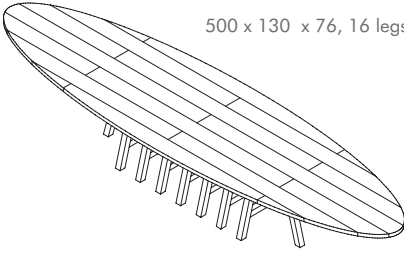

eiken
standaard
iepen

licht
iepen

gerookt
eiken

walnoot

gebakken
iepen

bijzonderheden

- bladdikte 4 cm
- vierkante Pake Sytse mogelijk in twee hoogtes; standaard hoogte 76 cm en als bartafel, hoogte 104 cm
- verlijming blad uit afwisselend 1 en 2 lengtes 1/m een lengte tafel van 200 cm
- Vanaf 250 cm lengte is het blad uit afwisselend 2 en 3 lengtes verlijmd.
- door het gebruik van brede delen kan de levertijd van deze tafel langer zijn dan gebruikelijk
- afwerkingsmogelijkheden volgens de massieve houtstalen zoals gepresenteerd in de actuele stalenkist
- prijzen zijn gelijk voor alle afwerkingen met zeep/olie/lak/beitslak/gekleurde lak

OVERZICHT BLADVERLIJMING:

Pake Sytse afm. 200 x 100 cm

Pake Sytse afm. 250 x 110 cm

Pake Sytse afm. 300 x 110 cm

Pake Sytse afm.. 350 x 110 cm

Pake Sytse afm. 400 x 110 cm

Pake Sytse afm. 450 x 110 cm

PAKE SYTSE OVAL table

design: Gjalt Pilat, 2010

custom sizes on request

dimensions

L x W x H

Pake Sytse table	250 x 130 x 76, 8 legs
oval	300 x 130 x 76, 10 legs
	350 x 130 x 76, 12 legs
	400 x 130 x 76, 14 legs
	450 x 130 x 76, 16 legs
	500 x 130 x 76, 16 legs

Pake Sytse table
round

Ø 160 x 76, 8 legs
Ø 160 x 104, 8 legs

oak
standard
elm
light
elm

fumed
oak

walnut

heat
treated
elm

key features / additional prices

- thickness of table top is 4 cm
- composition of the table top alternately 1 and 2 lengths of wood to a table length of 200 cm
- from 250 cm length the tabletop is composed alternately of 2 and 3 lengths
- because of the use of wide parts of wood, the delivery time of this table can be longer than usual
- The finishing options are according to the solid wood samples such as presented in the current sample box.
- The prices are the same for all finishes; soap and / or oil, stain-lacquer, transparent lacquer and color lacquer.