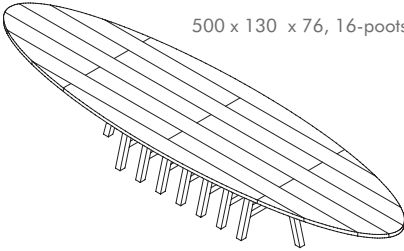

PAKE SYTSE OVAAL tafel

ontwerp: Gjal't Pilat, 2010

afwijkende maten op aanvraag

afmetingen

L x B x H

Pake Sytse tafel	250 x 130 x 76, 8-poots
ovaal	300 x 130 x 76, 10-poots
	350 x 130 x 76, 12-poots
	400 x 130 x 76, 14-poots
	450 x 130 x 76, 16-poots
	500 x 130 x 76, 16-poots

Pake Sytse tafel	Ø 160 x 76, 8-poots
rond	Ø 160 x 104, 8-poots

eiken
standaard
iepen

licht
iepen

gerookt
eiken

walnoot

gebakken
iepen

bijzonderheden

- bladdikte 4 cm
- ronde Pake Sytse mogelijk in twee hoogtes standaard hoogte 76 cm en als bartafel, hoogte 104 cm
- verlijming blad uit afwisselend 1 en 2 lengtes t/m een lengte tafel van 200 cm
- vanaf 250 cm lengte is het blad uit afwisselend 2 en 3 lengtes verlijmd
- door het gebruik van brede delen kan de levertijd van deze tafel langer zijn dan gebruikelijk
- afwerkingsmogelijkheden volgens de massieve houtstalen zoals gepresenteerd in de actuele stalenkist
- prijzen zijn gelijk voor alle afwerkingen met zeep/olie/lak/beitslak/gekleurde lak

OVERZICHT BLADVERLIJMING:

Pake Sytse ovaal 250 x 130 cm

Pake Sytse ovaal 300 x 130 cm

Pake Sytse ovaal 400 x 130 cm

Pake Sytse ovaal 500 x 130 cm

PAKE SYTSE RECHTHOEKIG tafel

ontwerp: Gjalt Pilat, 2010

afwijkende maten op aanvraag

eiken
standaard
iepen

licht
iepen

gerookt
eiken

walnoot

gebakken
iepen

bijzonderheden

- bladdikte 4 cm
- vierkante Pake Sytse mogelijk in twee hoogtes; standaard hoogte 76 cm en als bartafel, hoogte 104 cm
- verlijming blad uit afwisselend 1 en 2 lengtes 1/m een lengte tafel van 200 cm
- Vanaf 250 cm lengte is het blad uit afwisselend 2 en 3 lengtes verlijmd.
- door het gebruik van brede delen kan de levertijd van deze tafel langer zijn dan gebruikelijk
- afwerkingsmogelijkheden volgens de massieve houtstalen zoals gepresenteerd in de actuele stalenkist
- prijzen zijn gelijk voor alle afwerkingen met zeep/olie/lak/beitslak/gekleurde lak