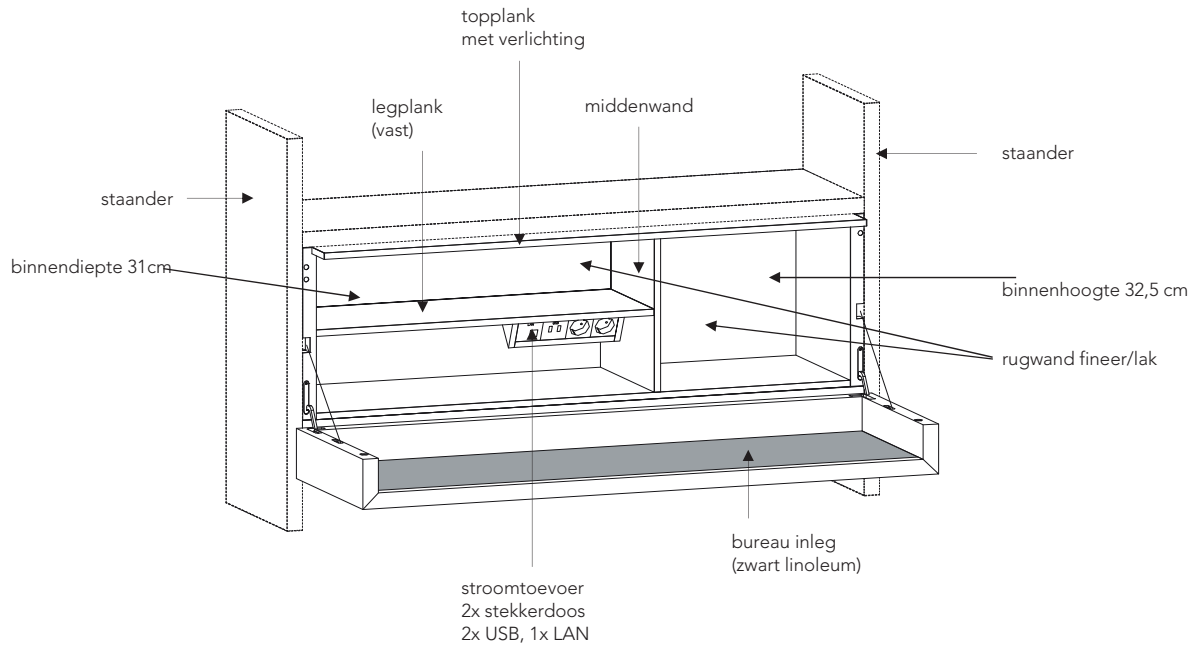

verticale vakken:

- dikte 1,3cm
- 2,5cm teruggezet van voorkant
- in één lijn met de horizontale vakken
- hoogte: 0.5 of 1.0 raster
- positionering in breedteraster of vrij positioneerbaar

Voor montage zijn tenminste 10 mm ruimte nodig in breedte en hoogte.

AANZICHT - FRONT GESLOTEN

Aanmerking: Geen fronten mogelijk onder bar/bureel klep!

AANZICHT - FRONT GEOPEND

BUREEL KLEP / BAR KLEP IN BOEKKAST

inbouwkast met bureel klap, met vaste interieur

montage tussen 2 staanders en 2 legplanken

inbouwkast met bar klap, met vaste interieur

montage tussen 2 staanders en 2 legplanken

**Opmerking:**

- geen afdeklad mogelijk
- max. lengte rail 360 cm

Fronten:

- extra frontpanelen noodzakelijk
- altijd push-to-open, geen grepen mogelijk
- frontpanelen op draagplaat doorgaand of gedeeld mogelijk
- geen wisseloptie mogelijk