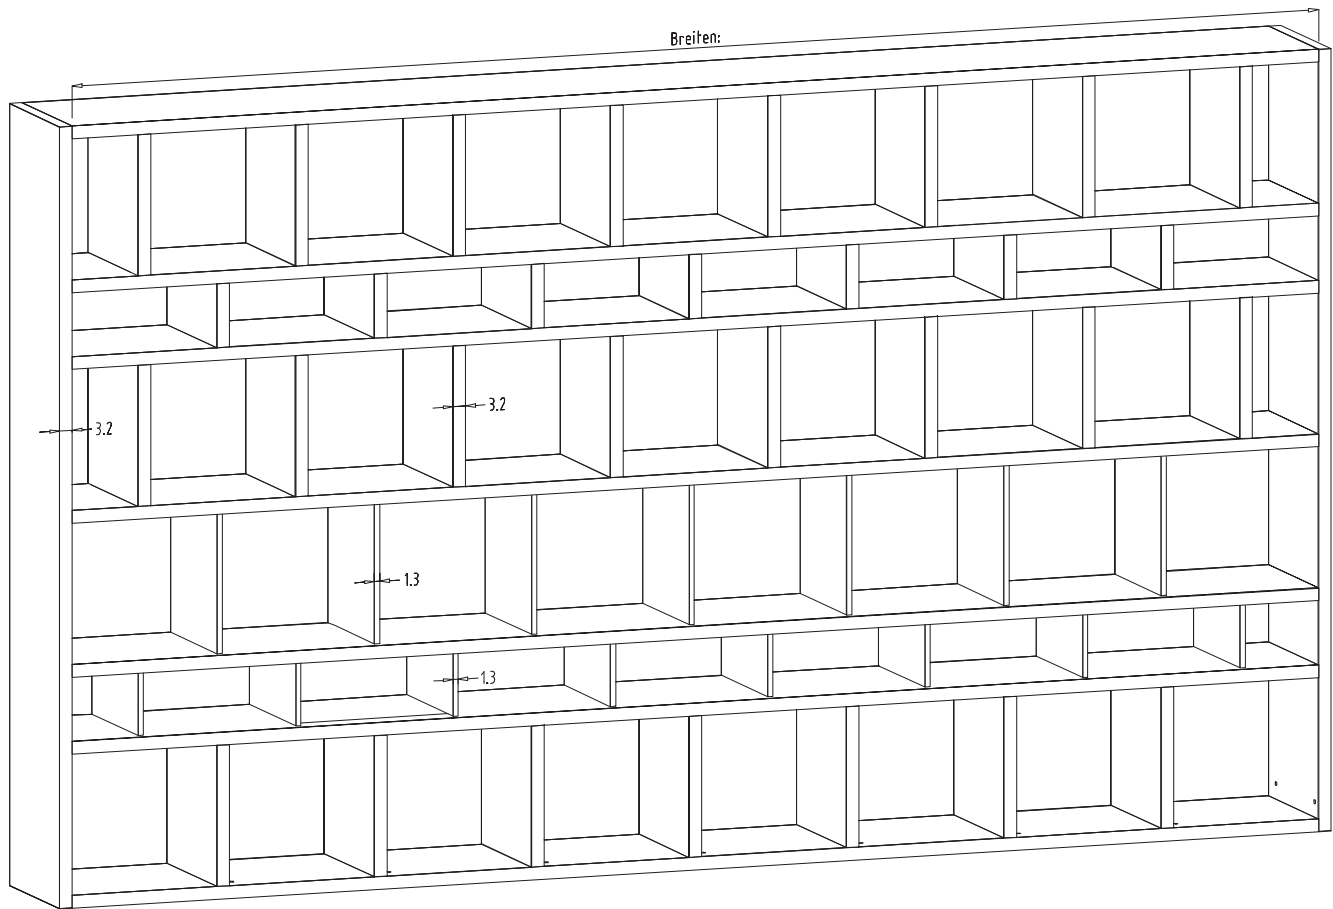

**horizontale vakken
dikte 1,3cm**

| breedte | belasting |
|----------|-----------|
| tot 40cm | 12kg |
| tot 60cm | 8kg |

diepte staanders:

29cm
35cm
48cm

rugwand:

- planning zonder rugwand mogelijk
- planning met doorgaand rugwand mogelijk
- planning met gedeelde rugwanden (tussen legplanken)
- pl. met voorgezet rugwanden (voor kabelgeleiding) tussen legplanken
- achter fronten is altijd een rugwand nodig (exceptie: akoestisch klep)

dikte staanders:

3,2cm

**tussenstanders:**

- altijd tussen legplanken
- planningen mogelijk met of zonder rugwanden
- positionering in 10cm stappen of vrij positioneerbaar

BOEKENKAST MET DEUREN, KLEPPEN, LADEN, SCHUIFDEUREN EN TV PANEEL