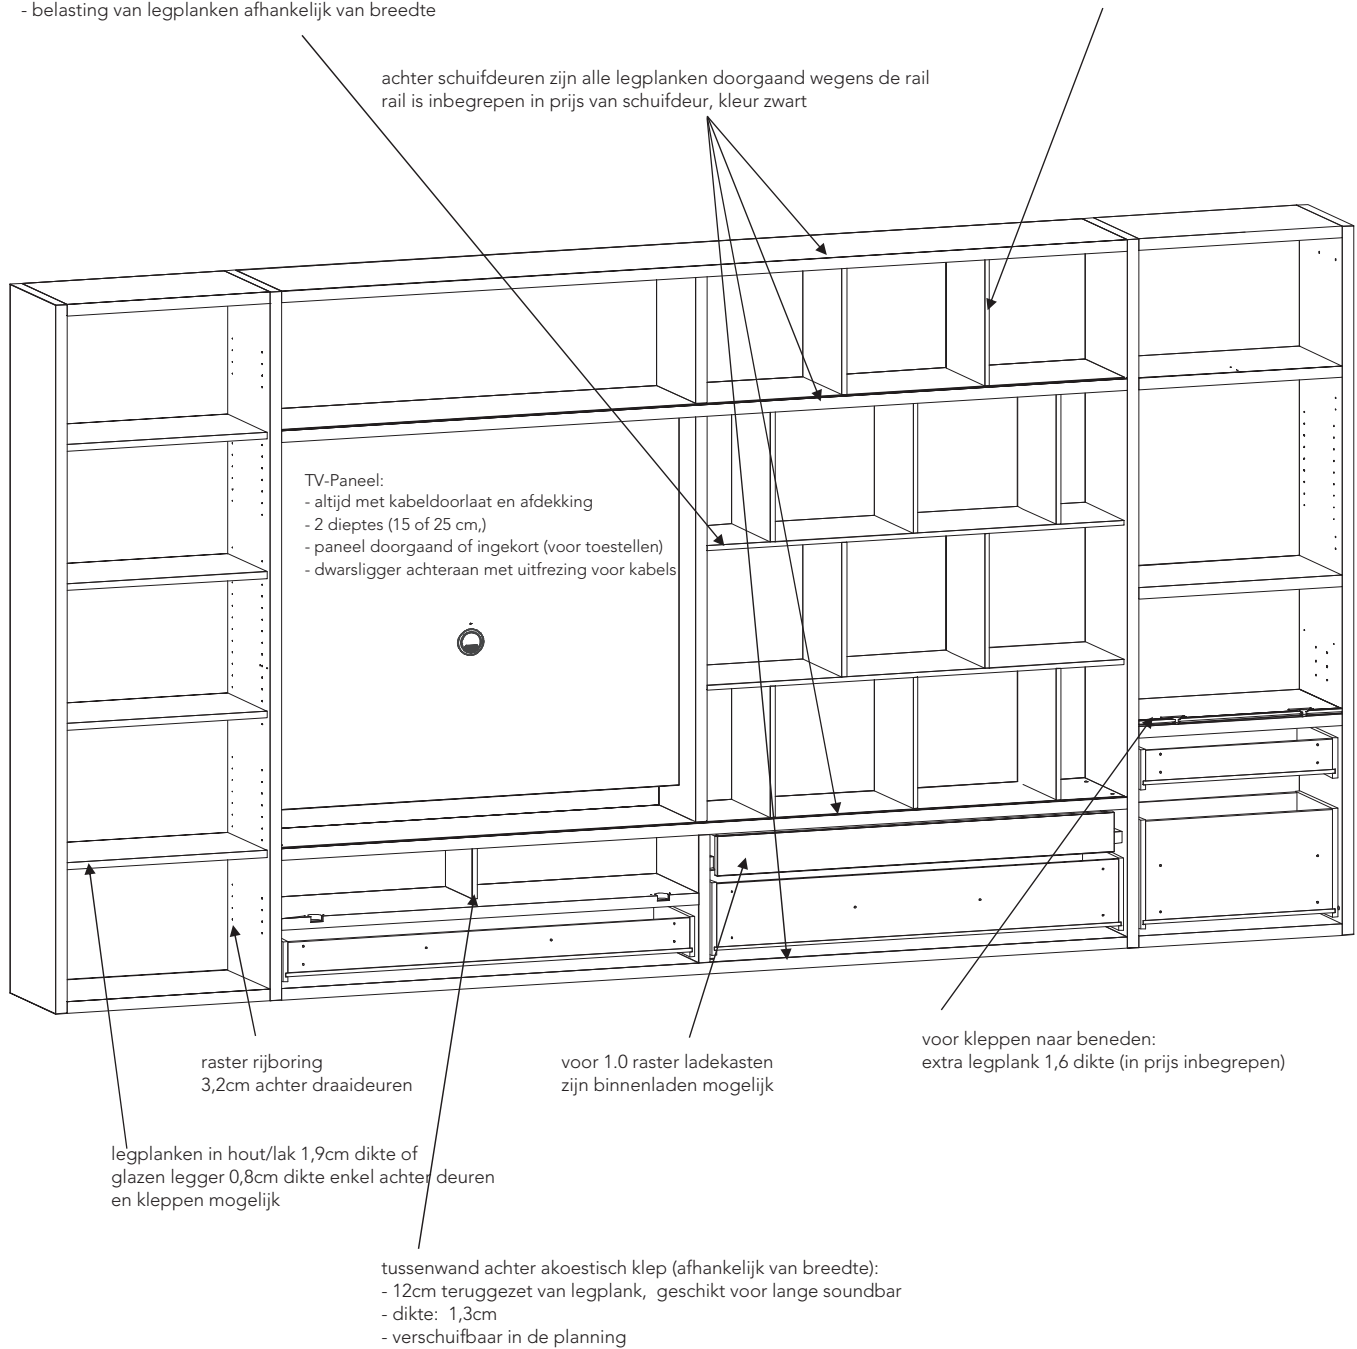

AANZICHT - ZONDER FRONTEN

achter fronten (exceptie akoestisch klep) altijd een rugwand inplannen

horizontale vakken:

- dikte 1,3cm
- breedtes vanaf 36,8cm tot 156,8cm in 10cm stappen
- 2,5cm teruggezet van voorkant
- planning met of zonder rugwand mogelijk
- positionering in het hoogteraster of vrij positioneerbaar
- belasting van legplanken afhankelijk van breedte

verticale vakken:

- dikte 1,3cm
- 2,5cm teruggezet van voorkant
- in één lijn met de horizontale vakken
- hoogte: 0.5 of 1.0 raster
- positionering in breedteraster of vrij positioneerbaar

Voor montage zijn tenminste 10 mm ruimte nodig in breedte en hoogte.