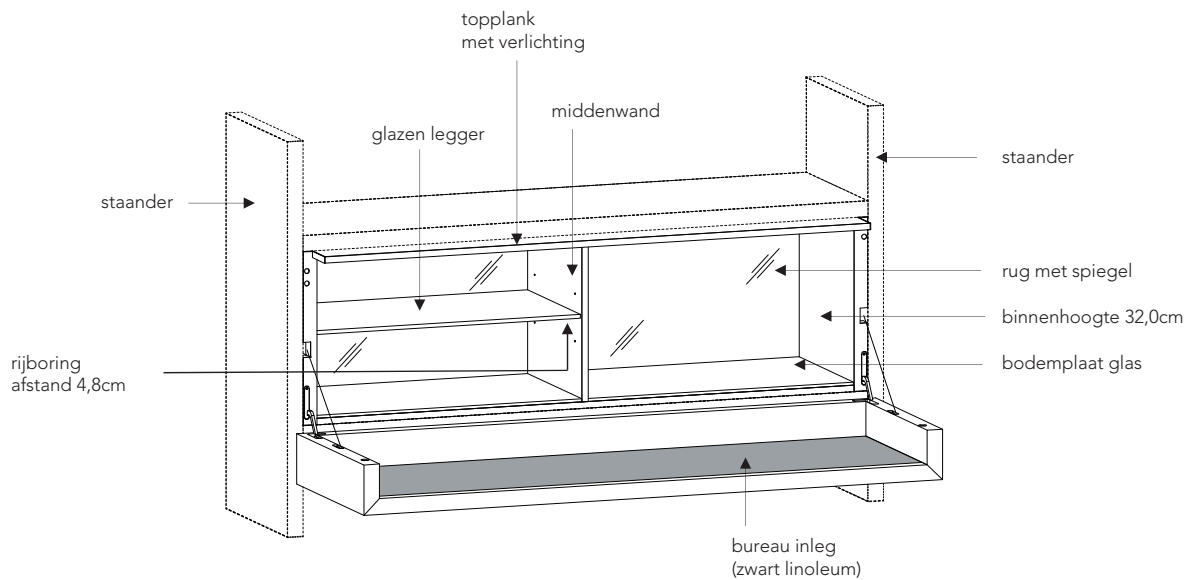

AANZICHT - FRONT GESLOTEN

Aanmerking: Geen fronten mogelijk onder bar/bureel klep!

AANZICHT - FRONT GEOPEND

BUREEL KLEP / BAR KLEP IN BOEKKAST

inbouwkast met bureel klap, met vaste interieur

montage tussen 2 staanders en 2 legplanken

inbouwkast met bar klap, met vaste interieur

montage tussen 2 staanders en 2 legplanken

**Opmerking:**

- geen afdeklad mogelijk
- max. lengte rail 360 cm

Fronten:

- extra frontpanelen noodzakelijk
- altijd push-to-open, geen grepen mogelijk
- frontpanelen op draagplaat doorgaand of gedeeld mogelijk
- geen wisseloptie mogelijk