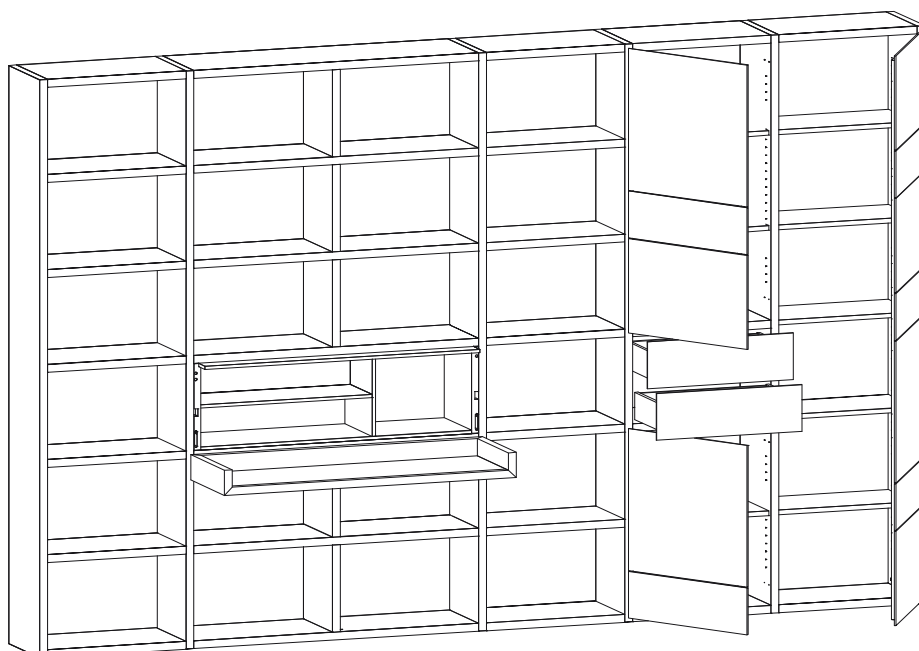

verticale vakken:

- dikte 1,3cm
- 2,5cm teruggezet van voorkant
- in één lijn met de horizontale vakken
- hoogte: 0.5 of 1.0 raster
- positionering in breedteraster of vrij positioneerbaar

Voor montage zijn tenminste 10 mm ruimte nodig in breedte en hoogte.

AANZICHT - FRONT GESLOTEN

Aanmerking: Geen fronten mogelijk onder bar/bureel klep!

AANZICHT - FRONT GEOPEND

BUREEL KLEP / BAR KLEP IN BOEKKAST

inbouwkast met bureel klap, met vaste interieur

montage tussen 2 staanders en 2 legplanken