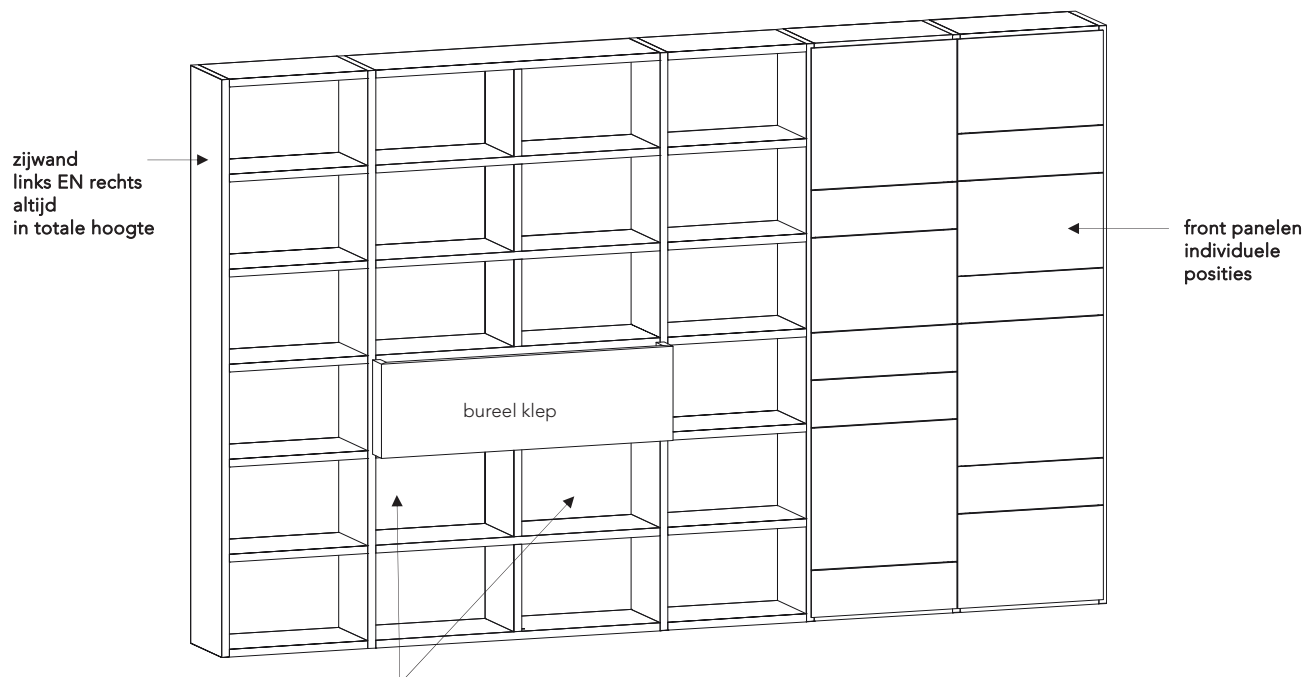

AANZICHT - FRONT GESLOTEN