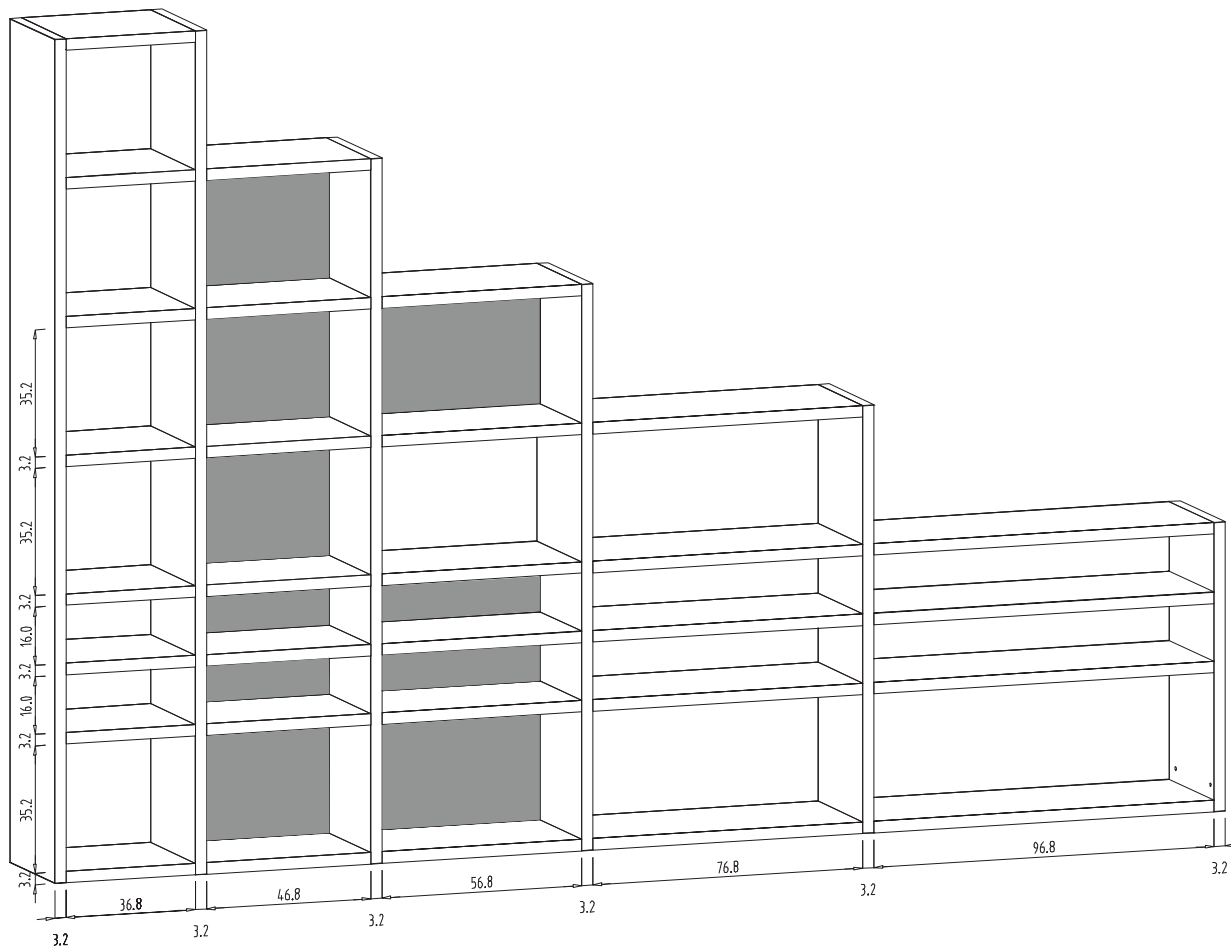

VERTICALE PLANNING - STAANDERS DOORGAAND

voorbeelden voor dimensies van staanders

**staanders:**

- zijwand links en rechts altijd doorgaand
- hoogteverstelling (+2,5cm) geïntegreerd in staanders

legplanken:

- breedtes vanaf 36,8cm tot max. 356,8cm in stappen van 10cm

hoogte staanders:

| | |
|--------|---------|
| 1.0 R: | 42,1cm |
| 1.5 R: | 61,3cm |
| 2.0 R: | 80,5cm |
| 2.5 R: | 99,7cm |
| 3.0 R: | 118,9cm |
| 3.5 R: | 138,1cm |
| 4.0 R: | 157,3cm |
| 4.5 R: | 176,5cm |
| 5.0 R: | 195,7cm |
| 5.5 R: | 214,9cm |
| 6.0 R: | 234,1cm |
| 6.5 R: | 253,3cm |
| 7.0 R: | 272,5cm |