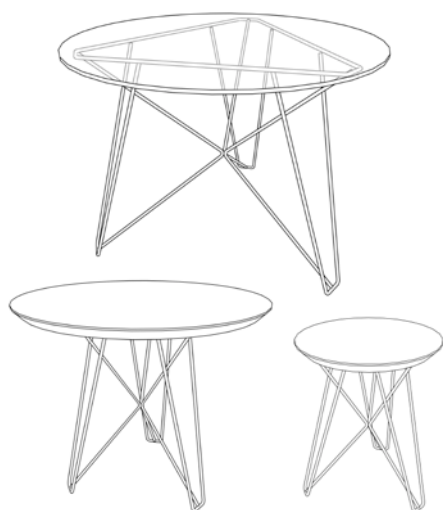

spec
tru
m

IJhorst bijzettafels
Constant Nieuwenhuys - 1953

IJhorst bijzettafels

Constant Nieuwenhuys - 1953

Afmetingen:

IJhorst is verkrijgbaar in 3 maten (S,M,L):

IJhorst S: Ø 26 x 31(H) cm

IJhorst M: Ø 50 x 43(H) cm

IJhorst L: Ø 60 x 46(H) cm

Variaties:

Het onderstel is gelakt met een zwarte poedercoating (Ral 9005) met fijne structuur. Het blad is verkrijgbaar met Amerikaans notenfijneer en met "Extreme matt" laminaat.

Het grootste formaat (L) is eveneens verkrijgbaar met helder en rookglas (antraciet) en met RVS onderstel.

Bladen:

Schilder en New Babylon architect Constant Nieuwenhuys heeft in 1953 verschillende meubels ontworpen voor Spectrum. De IJhorst tafeltjes zijn hiervan het meest in het oog springende resultaat. Het kenmerkende onderstel uit de jaren vijftig is tijdloos: fragiel en frivool, als een insect én ijzersterk.