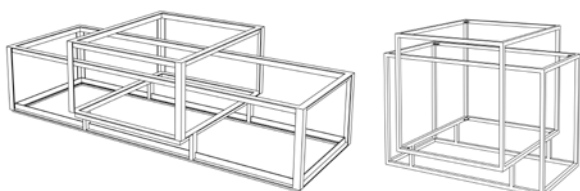

## Afmetingen:

### Tangled salontafel maat M:

130 x 60 x 38 cm BxDxH (maximale maten gemeten)