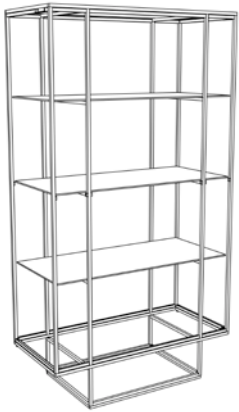

spec  
tru  
m

Tangled vitrine  
Carolina Wilcke - 2017

---

# Tangled vitrine

Carolina Wilcke - 2017

---

**Afmetingen:**  
86 x 40 x 158 cm BxDxH

**Materiaal:**  
Het frame bestaat uit zwart gepoedercoat massief staal.  
De gehard glazen delen zijn 5 mm dik. De vitrine heeft drie glazen tableaux.

De Tangled vitrine is een uitbreiding op de Tangled serie van Carolina Wilcke. De 2 deuren zijn aan de zijkant van de vitrine geplaatst en sluiten met behulp van kleine magneetjes. De elegante vormgeving laat de voorzijde van de vitrine puur, met een goed zicht op de bijzonderheden die in de vitrine geplaatst worden. Ook de kleine deurgrepen passen naadloos in dit intrigerende ontwerp.