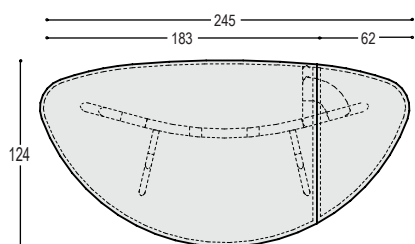

FOLIANT TF-TS, € 3.240,-

FOLIANT TF-TV, € 2.930,-

TF-TT20 vanaf € 2.455,-

TF-TT24 vanaf € 2.780,-

TF-TD vanaf € 1.660,-

TF-TE22 vanaf € 2.530,-

TF-TE25 vanaf € 2.650,-

TF-TR vanaf € 1.660,- (3 poten)