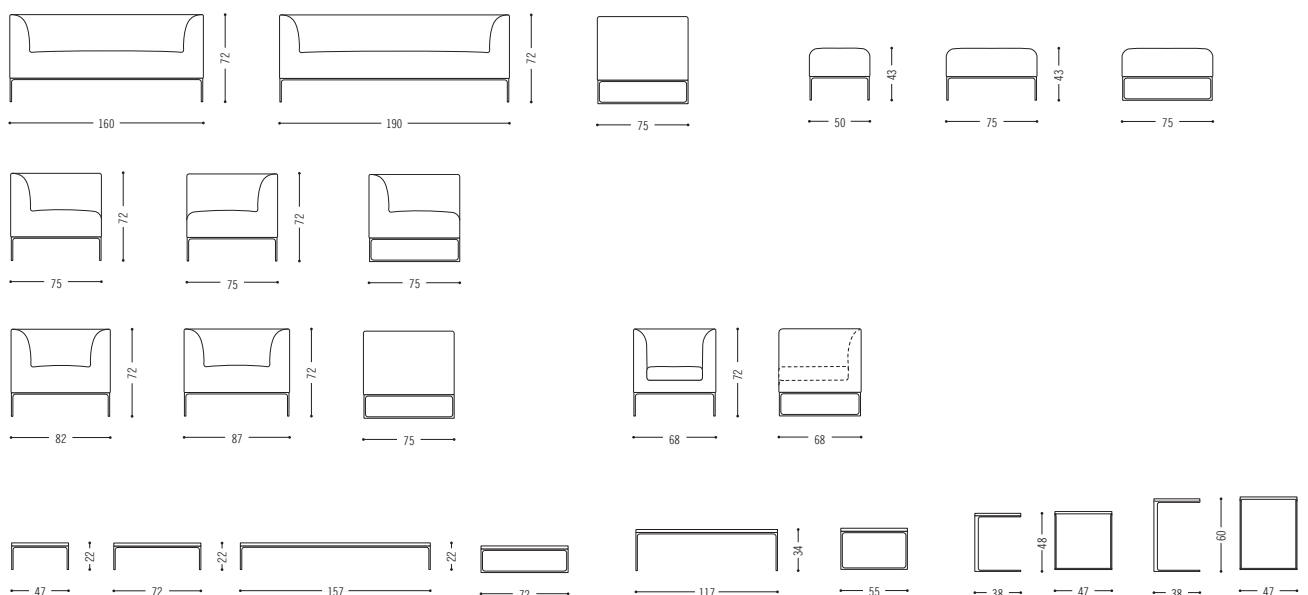

Spezifikationen Specifications