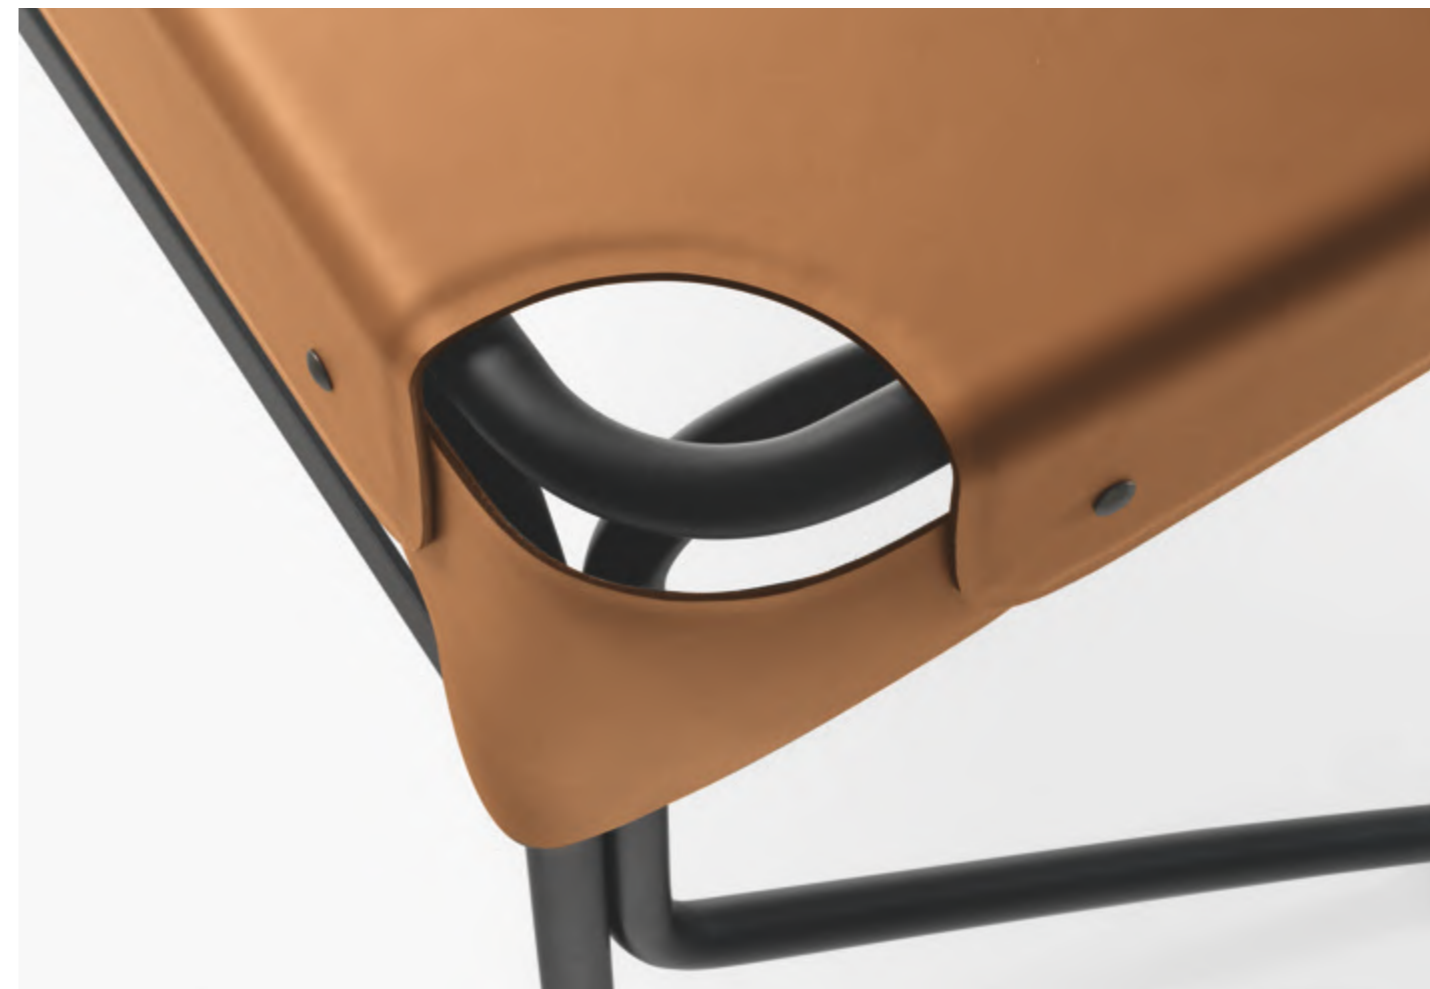

Tucano

2740

Writing desk

Elegant and essential, Tucano expresses simplicity and design synthesis. A tubular frame of bent steel creates the support for a thin leather top, made in a single piece, which adheres and conforms to the structure, leaving some uncovered parts. An ethereal and material design at the same time: the aging of the leather will give the surface that characteristic patina of life that will make it unique. Lightweight and compact, Tucano is the ideal companion for smartworking at home.

Scrivania

Elegante ed essenziale, Tucano esprime semplicità e sintesi progettuale. Un telaio tubolare di acciaio piegato crea l'appoggio per un sottile piano in cuoio, realizzato in un unico pezzo, che si adagia e si conforma alla struttura, lasciandone scoperte alcune parti. Un design etereo e materico allo stesso tempo: l'invecchiamento del cuoio donerà nel tempo alla superficie quella caratteristica patina di vissuto che lo renderà unico. Leggero e compatto, Tucano è il compagno ideale per svolgere smartworking da casa.

Designer:

Monica Förster

Tucano

Monica Förster

Cowhide, Cuoio:
0814

Tucano

Monica Förster

Cowhide, Cuoio:
0814

2740 Tucano
Monica Förster
2020

Writing desk

Matt black varnished steel frame.
Top covered with cowhide
pigmentato 90.

Scrivania

Struttura in acciaio verniciato colore
nero opaco. Piano rivestito in cuoio
pigmentato 90.