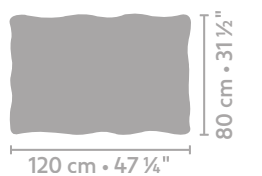

## AFMETINGEN

coffee table 120 x 60

coffee table 180 x 60

coffee table 80 x 80

coffee table 120 x 80

coffee table 180 x 80