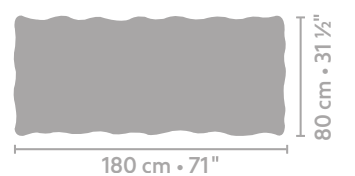

## AFMETINGEN

coffee table 120 x 60

coffee table 180 x 60

coffee table 80 x 80

coffee table 120 x 80

coffee table 180 x 80