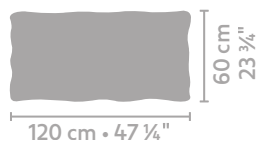

## AFMETINGEN

coffee table 120 x 60

coffee table 180 x 60

coffee table 80 x 80

coffee table 120 x 80

coffee table 180 x 80