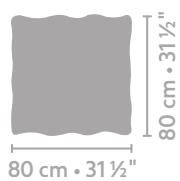

## AFMETINGEN

coffee table 120 x 60

coffee table 180 x 60

coffee table 80 x 80

coffee table 120 x 80

coffee table 180 x 80