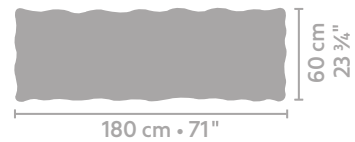

## AFMETINGEN

coffee table 120 x 60

coffee table 180 x 60

coffee table 80 x 80

coffee table 120 x 80

coffee table 180 x 80