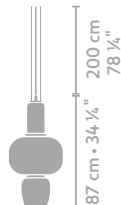

Vermogen: Tafellamp: 15W, vloerlamp: 60W, hanglamp verticaal: 40W of hanglamp horizontaal: 60W

Herkomst: Handgemaakt in Italië

OPTIES

Modellen: Tafellamp, vloerlamp, hanglamp verticaal of horizontaal.

ONDERHOUD

AFMETINGEN

table lamp

floor lamp

pendant light vertical

pendant light horizontal