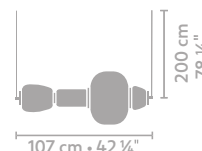

Vermogen: Tafellamp: 15W, vloerlamp: 60W, hanglamp verticaal: 40W of hanglamp horizontaal: 60W

Herkomst: Handgemaakt in Italië

OPTIES

Modellen: Tafellamp, vloerlamp, hanglamp verticaal of horizontaal.

ONDERHOUD

AFMETINGEN

table lamp

floor lamp

pendant light vertical

pendant light horizontal