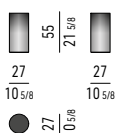

METALLO LUCIDO DEGRADÈ | SHADING POLISHED METAL