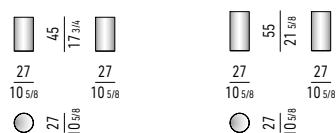

ACCIAIO INOX | INOX STEEL

STRUTTURA STRUCTURE

METALLO LUCIDO POLISHED METAL

METALLO LUCIDO DEGRADÈ * SHADING POLISHED METAL

ACCIAIO LUCIDO POLISHED STEEL

* SOLO PER IL TAVOLINO Ø CM 27 H55 | ONLY FOR Ø CM 27 H55 SIDE TABLE