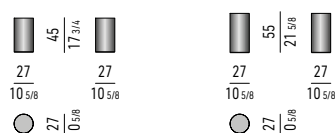

N.B.: the "nuanced version" of the coffee table is artisan crafted, which makes each piece unique and unlike any other.

Gestell:

- aus poliertem Edelstahl;
- aus glänzend lackiertem Metall in den Farben Armeegrün, Navyblau, Mokka und Cappuccino;
- aus glänzend lackiertem Metall in den Farbnuancen: Armeegrün/Cappuccino, Granit/Cappuccino, Mokka/Eis und Navyblau/Eis.
Nur für die Größe Ø 27 x 55h cm erhältlich.
Die untere Platte ist aus Metall mit mattschwarzer Lackierung.
Verstellbare Füße mit Gleiter aus ABS.

N.B.: Die Ausführung des Couchtisches "mit Farbnuancen" wird in einem handwerklichen Verfahren hergestellt, das jedes Stück zu einem Unikat macht, das niemals einem anderen gleicht.

Structure :

- en acier inox poli ;
- en métal peint brillant dans les couleurs suivantes : Army Green, Blu Navy, Moka et Cappuccino ;
- en métal peint brillant dans les dégradés : Army Green/Cappuccino, Granit/Cappuccino, Moka/Glace et Blu Navy/Glace. Disponible uniquement pour la taille Ø 27 H55 cm.
Plaque inférieure en métal peint en noir mat.
Vérins réglables avec patins glisseurs en ABS.

N.B. : la version de la petite table "avec un dégradé" est fabriquée selon un procédé artisanal qui rend chaque pièce unique et jamais identique à une autre.

METALLO LUCIDO | POLISHED METAL