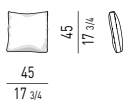

CUSCINO OPTIONAL | OPTIONAL CUSHION