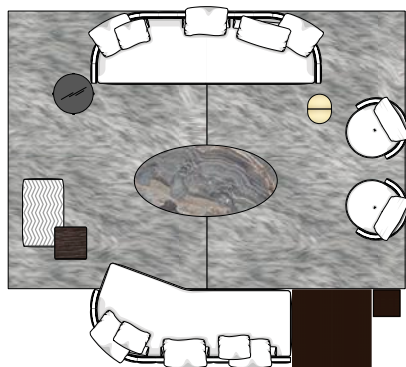

## CONSOLE | CONSOLE TABLES

- A**
- |   |   |
|---|---|
| 1 divano inclinato con Top LOW dx cm 252x125 H87      | 1 Schräges Sofa mit Top LOW dx cm 252x125 H87         |
| 1 pouf semicircolare cm 100x60 H43                    | 1 Halbrunder Hocker cm 100x60 H43                     |
| 2 poltrone SMALL girevoli cm 82x80 H72                | 2 Sessel SMALL drehbar cm 82x80 H72                   |
| 1 tavolino Ø cm 90 H30                                | 1 Beistelltisch Ø cm 90 H30                           |
| 1 tavolino/pouf Solid Saddle-hide cm 35x35 H45        | 1 Beistelltisch/Hocker Solid Saddle-hide cm 35x35 H45 |
| 1 tappeto Alps cm 400x300                             | 1 Teppich Alps cm 400x300                             |
| 1 inclined sofa with Top LOW dx cm 252x125 H87        | 1 canapé incliné avec Top LOW dx cm 252x125 H87       |
| 1 semi-round ottoman cm 100x60 H43                    | 1 pouf semi rond cm 100x60 H43                        |
| 2 SMALL swivel armchairs cm 82x80 H72                 | 2 fauteuils SMALL pivotant cm 82x80 H72               |
| 1 coffee table Ø cm 90 H30                            | 1 petite table Ø cm 90 H30                            |
| 1 Solid Saddle-hide coffee table/ottoman cm 35x35 H45 | 1 petite table/pouf Solid Saddle-hide cm 35x35 H45    |
| 1 Alps rug cm 400x300                                 | 1 tapis Alps cm 400x300                               |