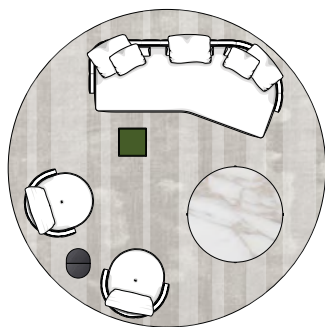

1. **C**

1 divano inclinato LOW dx cm 247x125 H87	1 Schräges Sofa LOW dx cm 247x125 H87
2 poltrone MEDIUM girevoli cm 88x88 H72	2 Sessel MEDIUM drehbar cm 88x88 H72
1 tavolino Ø cm 120 H30	1 Beistelltisch Ø cm 120 H30
1 tavolino Flirt cm 37x30 H52	1 Beistelltisch Flirt cm 37x30 H52
1 tavolino Solid cm 35x35 H45	1 Beistelltisch Solid cm 35x35 H45
1 tappeto Dibbets Barcode Ø cm 400	1 Teppich Dibbets Barcode Ø cm 400
1 LOW inclined sofa dx cm 247x125 H87	1 canapé incliné LOW dx cm 247x125 H87
2 MEDIUM swivel armchairs cm 88x88 H72	2 fauteuils MEDIUM pivotant cm 88x88 H72
1 coffee table Ø cm 120 H30	1 petite table Ø cm 120 H30
1 Flirt coffee table cm 37x30 H52	1 petite table Flirt cm 37x30 H52
1 Solid coffee table cm 35x35 H45	1 petite table Solid cm 35x35 H45
1 Dibbets Barcode rug Ø cm 400	1 tapis Dibbets Barcode Ø cm 400