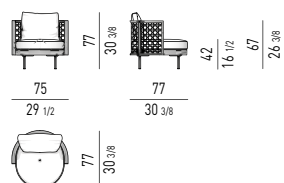

TORII NEST

POLTRONA | ARMCHAIR

VERSIONE FISSA
FIXED VERSION