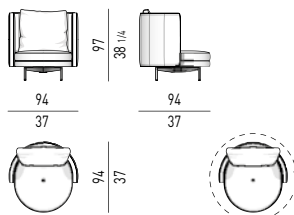

VERSIONE **GIREVOLE**
SWIVEL VERSION

MOVIMENTO GIREVOLE 360° CON RITORNO
360° SWIVEL MOVEMENT WITH RETURN