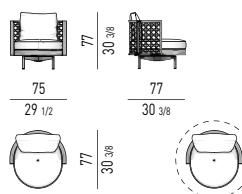

VERSIONE GIREVOLE
SWIVEL VERSION