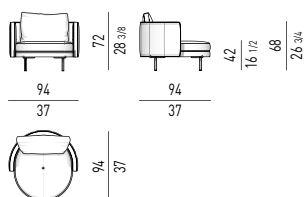

## POLTRONA LARGE | LARGE ARMCHAIR

VERSIONE **FISSA**  
FIXED VERSION

VERSIONE **GIREVOLE**  
SWIVEL VERSION

MOVIMENTO GIREVOLE 360° CON RITORNO  
360° SWIVEL MOVEMENT WITH RETURN