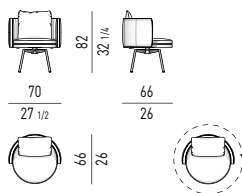

VERSIONE GIREVOLE
SWIVEL VERSION