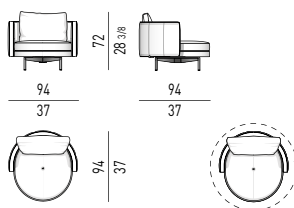

## POLTRONA LARGE | LARGE ARMCHAIR

VERSIONE **FISSA**  
FIXED VERSION

VERSIONE **GIREVOLE**  
SWIVEL VERSION

MOVIMENTO GIREVOLE 360° CON RITORNO  
360° SWIVEL MOVEMENT WITH RETURN