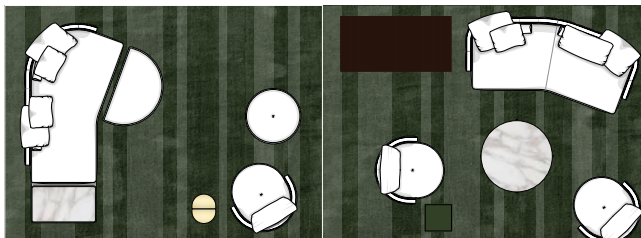

1. **C**

1 divano inclinato LOW dx cm 247x125 H87	1 Schräges Sofa LOW dx cm 247x125 H87
2 poltrone MEDIUM girevoli cm 88x88 H72	2 Sessel MEDIUM drehbar cm 88x88 H72
1 tavolino Ø cm 120 H30	1 Beistelltisch Ø cm 120 H30
1 tavolino Flirt cm 37x30 H52	1 Beistelltisch Flirt cm 37x30 H52
1 tavolino Solid cm 35x35 H45	1 Beistelltisch Solid cm 35x35 H45
1 tappeto Dibbets Barcode Ø cm 400	1 Teppich Dibbets Barcode Ø cm 400
1 LOW inclined sofa dx cm 247x125 H87	1 canapé incliné LOW dx cm 247x125 H87
2 MEDIUM swivel armchairs cm 88x88 H72	2 fauteuils MEDIUM pivotant cm 88x88 H72
1 coffee table Ø cm 120 H30	1 petite table Ø cm 120 H30
1 Flirt coffee table cm 37x30 H52	1 petite table Flirt cm 37x30 H52
1 Solid coffee table cm 35x35 H45	1 petite table Solid cm 35x35 H45
1 Dibbets Barcode rug Ø cm 400	1 tapis Dibbets Barcode Ø cm 400

COMPOSIZIONE 1

COMPOSIZIONE 2