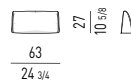

PANCA CON TOP | BENCH WITH TOP

PANCA | BENCH

POUF SEMICIRCOLARE | SEMI-ROUND OTTOMAN

CUSCINI SCHIENALE OPTIONAL | OPTIONAL BACKREST CUSHIONS

CUSCINI POGGIARENI OPTIONAL | OPTIONAL LUMBAR CUSHIONS

**LOW** - ADATTO PER DIVANI CON SCHIENALE **BASSO**  
**LOW** - SUITABLE FOR **LOW** BACKREST SOFAS