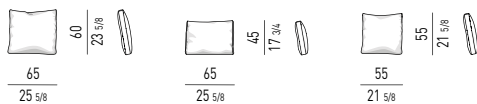

PANCA CON TOP | BENCH WITH TOP

PANCA | BENCH

POUF SEMICIRCOLARE | SEMI-ROUND OTTOMAN

CUSCINI SCHIENALE OPTIONAL | OPTIONAL BACKREST CUSHIONS

CUSCINI POGGIARENI OPTIONAL | OPTIONAL LUMBAR CUSHIONS

**LOW** - ADATTO PER DIVANI CON SCHIENALE **BASSO**  
**LOW** - SUITABLE FOR **LOW** BACKREST SOFAS