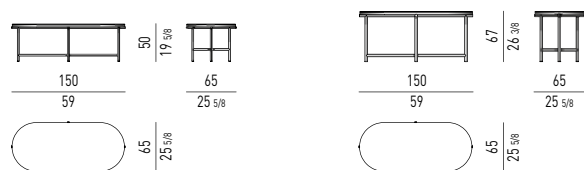

CONSOLE | CONSOLE TABLES