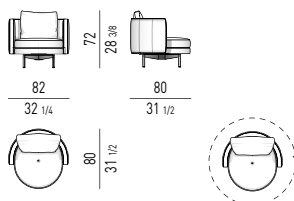

VERSIONE **GIREVOLE**
SWIVEL VERSION