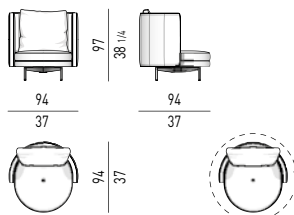

MOVIMENTO GIREVOLE 360° CON RITORNO
360° SWIVEL MOVEMENT WITH RETURN

POLTRONA LARGE | LARGE ARMCHAIR

VERSIONE **FISSA**
FIXED VERSION

VERSIONE **GIREVOLE**
SWIVEL VERSION

MOVIMENTO GIREVOLE 360° CON RITORNO
360° SWIVEL MOVEMENT WITH RETURN