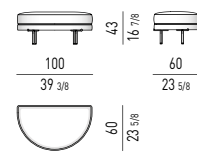

DIVANO INCLINATO CON TOP **HIGH CM 252**
INCLINED SOFA WITH TOP **HIGH CM 252**

PANCA CON TOP | BENCH WITH TOP

PANCA | BENCH

POUF SEMICIRCOLARE | SEMI-ROUND OTTOMAN

CUSCINI SCHIENALE OPTIONAL | OPTIONAL BACKREST CUSHIONS