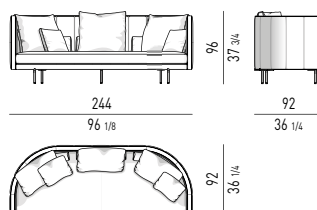

DIVANO **HIGH** CM 244
SOFA **HIGH** CM 244