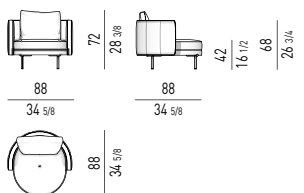

POLTRONA MEDIUM | MEDIUM ARMCHAIR

VERSIONE **FISSA**
FIXED VERSION