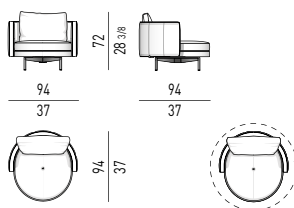

MOVIMENTO GIREVOLE 360° CON RITORNO
360° SWIVEL MOVEMENT WITH RETURN

POLTRONA LARGE | LARGE ARMCHAIR

VERSIONE **FISSA**
FIXED VERSION

VERSIONE **GIREVOLE**
SWIVEL VERSION

MOVIMENTO GIREVOLE 360° CON RITORNO
360° SWIVEL MOVEMENT WITH RETURN