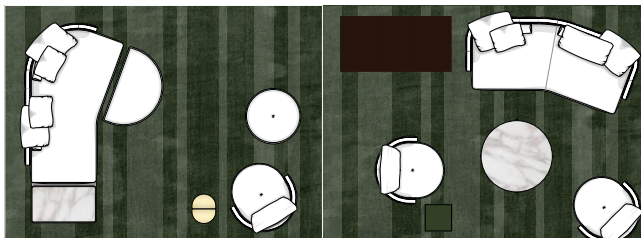

COMPOSIZIONE 1

COMPOSIZIONE 2

C

- 1 divano inclinato LOW dx cm 247x125 H87
- 2 poltrone MEDIUM girevoli cm 88x88 H72
- 1 tavolino Ø cm 120 H30
- 1 tavolino Flirt cm 37x30 H52
- 1 tavolino Solid cm 35x35 H45
- 1 tappeto Dibbets Barcode Ø cm 400

- 1 LOW inclined sofa dx cm 247x125 H87
- 2 MEDIUM swivel armchairs cm 88x88 H72
- 1 coffee table Ø cm 120 H30
- 1 Flirt coffee table cm 37x30 H52
- 1 Solid coffee table cm 35x35 H45
- 1 Dibbets Barcode rug Ø cm 400

- 1 Schräges Sofa LOW dx cm 247x125 H87
- 2 Sessel MEDIUM drehbar cm 88x88 H72
- 1 Beistelltisch Ø cm 120 H30
- 1 Beistelltisch Flirt cm 37x30 H52
- 1 Beistelltisch Solid cm 35x35 H45
- 1 Teppich Dibbets Barcode Ø cm 400

- 1 canapé incliné LOW dx cm 247x125 H87
- 2 fauteuils MEDIUM pivotant cm 88x88 H72
- 1 petite table Ø cm 120 H30
- 1 petite table Flirt cm 37x30 H52
- 1 petite table Solid cm 35x35 H45
- 1 tapis Dibbets Barcode Ø cm 400

COMPOSIZIONE 1

COMPOSIZIONE 2