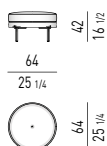

POUF | OTTOMANS

SMALL - CONSIGLIATO PER POLTRONA **SMALL**
SMALL - SUGGESTED FOR **SMALL** ARMCHAIR