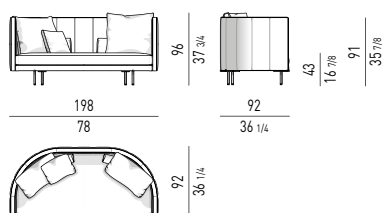

ALLUMINIO ALUMINIUM

Minotti

DIVANI | SOFAS

DIVANO **LOW** CM 184
SOFA **LOW** CM 184

DIVANO CURVO **LOW** CM 220
ANGLED SOFA **LOW** CM 220

DIVANO **LOW** CM 198
SOFA **LOW** CM 198

DIVANO **HIGH** CM 198
SOFA **HIGH** CM 198