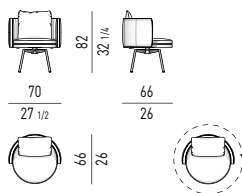

MEDIUM - CONSIGLIATO PER POLTRONA **MEDIUM**
MEDIUM - SUGGESTED FOR **MEDIUM** ARMCHAIR

Minotti

POLTRONCINA LOUNGE | LOUNGE LITTLE ARMCHAIR

VERSIONE FISSA
FIXED VERSION

VERSIONE GIREVOLE
SWIVEL VERSION

MOVIMENTO GIREVOLE 360° CON RITORNO
360° SWIVEL MOVEMENT WITH RETURN