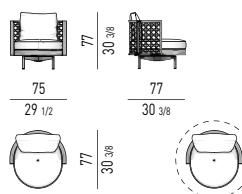

VERSIONE FISSA
FIXED VERSION

VERSIONE GIREVOLE
SWIVEL VERSION

MOVIMENTO GIREVOLE 360° CON RITORNO
360° SWIVEL MOVEMENT WITH RETURN

TORII NEST

POLTRONA | ARMCHAIR

VERSIONE FISSA
FIXED VERSION

VERSIONE GIREVOLE
SWIVEL VERSION