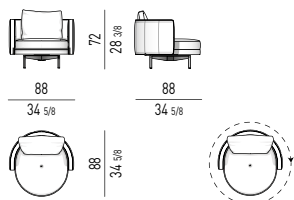

VERSIONE **GIREVOLE**
SWIVEL VERSION

MOVIMENTO GIREVOLE 360° CON RITORNO
360° SWIVEL MOVEMENT WITH RETURN