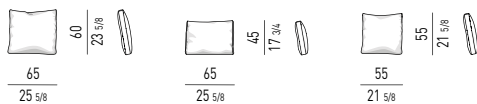

DIVANO INCLINATO CON TOP **HIGH CM 252**
INCLINED SOFA WITH TOP **HIGH CM 252**

PANCA CON TOP | BENCH WITH TOP

PANCA | BENCH

POUF SEMICIRCOLARE | SEMI-ROUND OTTOMAN

CUSCINI SCHIENALE OPTIONAL | OPTIONAL BACKREST CUSHIONS