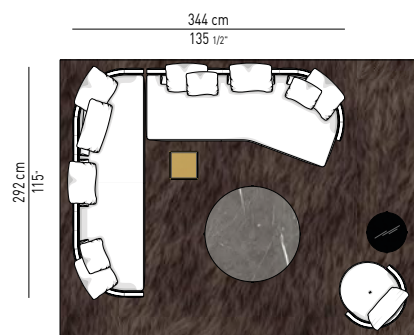

1. **G**
2. 1 divano LOW cm 292x92 H87
   - 1 divano inclinato terminale LOW dx cm 252x125 H87
   - 1 poltrona MEDIUM girevole cm 88x88 H72
   - 1 tavolino Ø cm 50 H30
   - 1 tavolino Ø cm 120 H30
   - 1 tavolino/pouf Solid saddle-hide cm 35X35 H45
   - 1 tappeto Alps cm 450x350
3. 1 LOW sofa cm 292x92 H87
   - 1 LOW inclined sofa with 1 armrest dx cm 252x125 H87
   - 1 MEDIUM swivel armchair cm 88x88 H72
   - 1 coffee table Ø cm 50 H30
   - 1 coffee table Ø cm 120 H30
   - 1 Solid Saddle-hide coffee table/ottoman cm 35X35 H45
   - 1 Alps rug cm 450x350

1. 1 Sofa LOW cm 292x92 H87
   - 1 Schräges Sofa mit 1 Armlehne LOW dx cm 252x125 H87
   - 1 Sessel MEDIUM drehbar cm 88x88 H72
   - 1 Beistelltisch Ø cm 50 H30
   - 1 Beistelltisch Ø cm 120 H30
   - 1 Beistelltisch/Hocker Solid Saddle-hide cm 35X35 H45
   - 1 Teppich Alps cm 450x350
2. 1 canapé LOW cm 292x92 H87
   - 1 canapé incliné avec 1 accoudoir LOW dx cm 252x125 H87
   - 1 fauteuil MEDIUM pivotant cm 88x88 H72
   - 1 petite table Ø cm 50 H30
   - 1 petite table Ø cm 120 H30
   - 1 petite table/pouf Solid Saddle-hide cm 35X35 H45
   - 1 tapis Alps cm 450x350