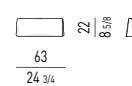

HIGH - ADATTO PER DIVANI CON SCHIENALE **ALTO**
HIGH - SUITABLE FOR **HIGH** BACKREST SOFAS