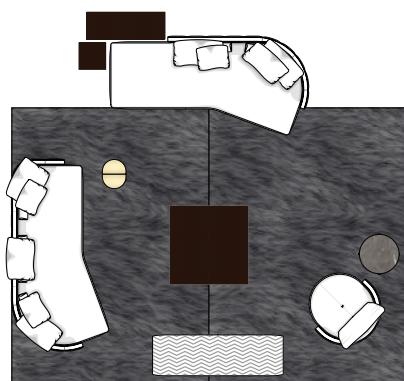

1. **H**
2. 1 divano inclinato LOW sx cm 247x125 H87
   - 1 divano inclinato penisola HIGH dx cm 252x125 H96
   - 1 poltrona MEDIUM girevole cm 88x88 H72
   - 1 tavolino Ø cm 50 H30
   - 1 pouf Quincy Chevron cm 168x52 H38
   - 1 tavolino Solid cm 100x100 H30
   - 1 tavolino Flirt cm 37x30 H52
   - 1 tavolino Solid cm 35x35 H45
   - 1 tavolino Solid cm 100x35 H45
   - 2 tappeti Alps cm 350x250
3. 1 LOW inclined sofa sx cm 247x125 H87
   - 1 HIGH inclined open-end sofa dx cm 252x125 H96
   - 1 MEDIUM swivel armchair cm 88x88 H72
   - 1 coffee table Ø cm 50 H30
   - 1 Quincy Chevron ottoman cm 168x52 H38
   - 1 Solid coffee table cm 100x100 H30
   - 1 Flirt coffee table cm 37x30 H52
   - 1 Solid coffee table cm 35x35 H45
   - 1 Solid coffee table cm 100x35 H45
   - 2 Alps rugs cm 350x250

1. 1 Schräges Sofa LOW sx cm 247x125 H87
   - 1 Schräges Halbinselsofa HIGH dx cm 252x125 H96
   - 1 Sessel MEDIUM drehbar cm 88x88 H72
   - 1 Beistelltisch Ø cm 50 H30
   - 1 Hocker Quincy Chevron cm 168x52 H38
   - 1 Beistelltisch Solid cm 100x100 H30
   - 1 Beistelltisch Flirt cm 37x30 H52
   - 1 Beistelltisch Solid cm 35x35 H45
   - 1 Beistelltisch Solid cm 100x35 H45
   - 2 Teppiche Alps cm 350x250
2. 1 canapé incliné LOW sx cm 247x125 H87
   - 1 canapé îlot incliné HIGH dx cm 252x125 H96
   - 1 fauteuil MEDIUM pivotant cm 88x88 H72
   - 1 petite table Ø cm 50 H30
   - 1 pouf Quincy Chevron cm 168x52 H38
   - 1 petite table Solid cm 100x100 H30
   - 1 petite table Flirt cm 37x30 H52
   - 1 petite table Solid cm 35x35 H45
   - 1 petite table Solid cm 100x35 H45
   - 2 tapis Alps cm 350x250