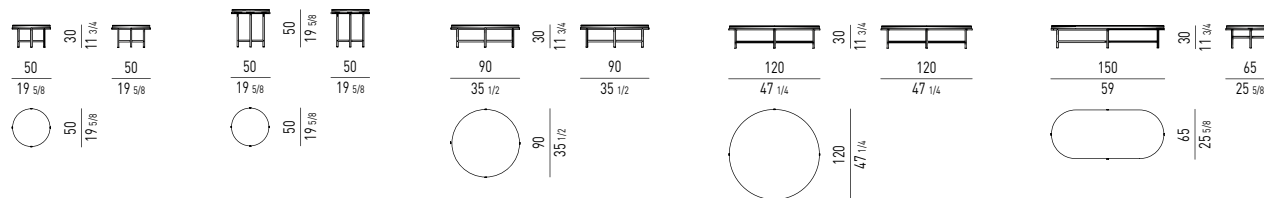

Minotti

POLTRONCINA LOUNGE | LOUNGE LITTLE ARMCHAIR

VERSIONE FISSA
FIXED VERSION

VERSIONE GIREVOLE
SWIVEL VERSION

MOVIMENTO GIREVOLE 360° CON RITORNO
360° SWIVEL MOVEMENT WITH RETURN

POLTRONCINA DINING | DINING LITTLE ARMCHAIR

VERSIONE FISSA
FIXED VERSION

VERSIONE GIREVOLE
SWIVEL VERSION

MOVIMENTO GIREVOLE 360° CON RITORNO
360° SWIVEL MOVEMENT WITH RETURN

POLTRONCINA DINING LARGE | DINING LARGE LITTLE ARMCHAIR

VERSIONE FISSA
FIXED VERSION

VERSIONE GIREVOLE
SWIVEL VERSION

MOVIMENTO GIREVOLE 360° CON RITORNO
360° SWIVEL MOVEMENT WITH RETURN

TORII NEST

POLTRONA | ARMCHAIR

VERSIONE FISSA
FIXED VERSION

VERSIONE GIREVOLE
SWIVEL VERSION

MOVIMENTO GIREVOLE 360° CON RITORNO
360° SWIVEL MOVEMENT WITH RETURN

TAVOLINI | COFFEE TABLES