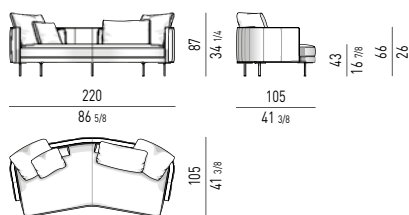

ALLUMINIO ALUMINIUM

Minotti

DIVANI | SOFAS

DIVANO **LOW** CM 184
SOFA **LOW** CM 184

DIVANO CURVO **LOW** CM 220
ANGLED SOFA **LOW** CM 220

DIVANO **LOW** CM 198
SOFA **LOW** CM 198

DIVANO **HIGH** CM 198
SOFA **HIGH** CM 198