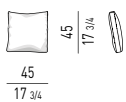

CUSCINO OPTIONAL | OPTIONAL CUSHION