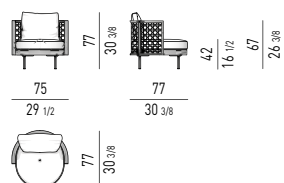

VERSIONE FISSA
FIXED VERSION

VERSIONE GIREVOLE
SWIVEL VERSION

MOVIMENTO GIREVOLE 360° CON RITORNO
360° SWIVEL MOVEMENT WITH RETURN

TORII NEST

POLTRONA | ARMCHAIR

VERSIONE FISSA
FIXED VERSION

VERSIONE GIREVOLE
SWIVEL VERSION