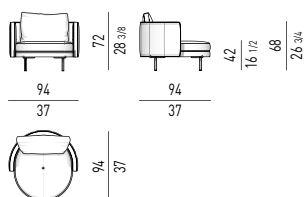

MOVIMENTO GIREVOLE 360° CON RITORNO
360° SWIVEL MOVEMENT WITH RETURN

POLTRONA LARGE | LARGE ARMCHAIR

VERSIONE **FISSA**
FIXED VERSION

VERSIONE **GIREVOLE**
SWIVEL VERSION

MOVIMENTO GIREVOLE 360° CON RITORNO
360° SWIVEL MOVEMENT WITH RETURN