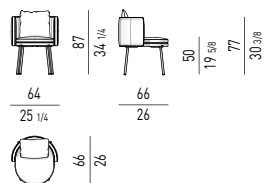

POLTRONCINA DINING | DINING LITTLE ARMCHAIR

VERSIONE FISSA
FIXED VERSION