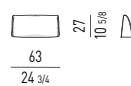

CUSCINI POGGIARENI OPTIONAL | OPTIONAL LUMBAR CUSHIONS

LOW - ADATTO PER DIVANI CON SCHIENALE **BASSO**
LOW - SUITABLE FOR **LOW** BACKREST SOFAS