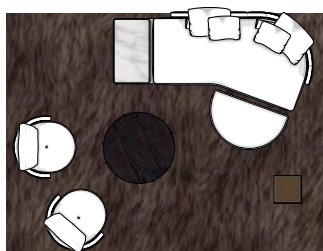

1. **A**

1 divano inclinato con Top LOW dx cm 252x125 H87	1 Schräges Sofa mit Top LOW dx cm 252x125 H87
1 pouf semicircolare cm 100x60 H43	1 Halbrunder Hocker cm 100x60 H43
2 poltrone SMALL girevoli cm 82x80 H72	2 Sessel SMALL drehbar cm 82x80 H72
1 tavolino Ø cm 90 H30	1 Beistelltisch Ø cm 90 H30
1 tavolino/pouf Solid Saddle-hide cm 35x35 H45	1 Beistelltisch/Hocker Solid Saddle-hide cm 35x35 H45
1 tappeto Alps cm 400x300	1 Teppich Alps cm 400x300
1 inclined sofa with Top LOW dx cm 252x125 H87	1 canapé incliné avec Top LOW dx cm 252x125 H87
1 semi-round ottoman cm 100x60 H43	1 pouf semi rond cm 100x60 H43
2 SMALL swivel armchairs cm 82x80 H72	2 fauteuils SMALL pivotant cm 82x80 H72
1 coffee table Ø cm 90 H30	1 petite table Ø cm 90 H30
1 Solid Saddle-hide coffee table/ottoman cm 35x35 H45	1 petite table/pouf Solid Saddle-hide cm 35x35 H45
1 Alps rug cm 400x300	1 tapis Alps cm 400x300