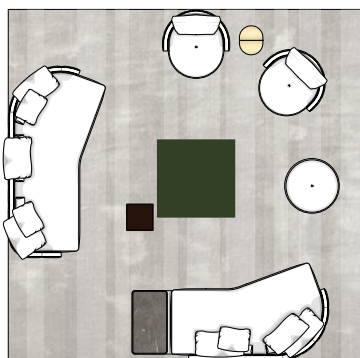

1. **E**

1 divano inclinato con Top HIGH sx cm 252x125 H96	1 Schräges Sofa mit Top HIGH sx cm 252x125 H96
1 divano inclinato LOW dx cm 247x125 H87	1 Schräges Sofa LOW dx cm 247x125 H87
2 poltrone MEDIUM girevoli cm 88x88 H72	2 Sessel MEDIUM drehbar cm 88x88 H72
1 pouf MEDIUM Ø cm 70 H42	1 Hocker MEDIUM Ø cm 70 H42
1 tavolino Solid cm 35x35 H45	1 Beistelltisch Solid cm 35x35 H45
1 tavolino Solid cm 100x100 H30	1 Beistelltisch Solid cm 100x100 H30
1 tavolino Flirt cm 37x30 H52	1 Beistelltisch Flirt cm 37x30 H52
1 tappeto Dibbets Barcode cm 450x450	1 Teppich Dibbets Barcode cm 450x450

1 HIGH inclined sofa with Top sx cm 252x125 H96	1 canapé incliné avec Top HIGH sx cm 252x125 H96
1 LOW inclined sofa dx cm 247x125 H87	1 canapé incliné LOW dx cm 247x125 H87
2 MEDIUM swivel armchairs cm 88x88 H72	2 fauteuils MEDIUM pivotant cm 88x88 H72
1 MEDIUM ottoman Ø cm 70 H42	1 pouf MEDIUM Ø cm 70 H42
1 Solid coffee table cm 35x35 H45	1 petite table Solid cm 35x35 H45
1 Solid coffee table cm 100x100 H30	1 petite table Solid cm 100x100 H30
1 Flirt coffee table cm 37x30 H52	1 petite table Flirt cm 37x30 H52
1 Dibbets Barcode rug cm 450x450	1 tapis Dibbets Barcode cm 450x450