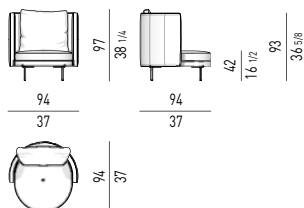

Minotti

BERGÈRE

VERSIONE **FISSA**
FIXED VERSION