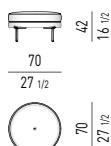

MEDIUM - CONSIGLIATO PER POLTRONA **MEDIUM**
MEDIUM - SUGGESTED FOR **MEDIUM** ARMCHAIR