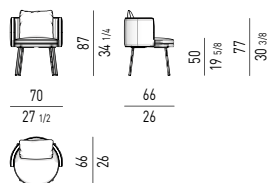

POLTRONCINA DINING LARGE | DINING LARGE LITTLE ARMCHAIR

VERSIONE FISSA
FIXED VERSION