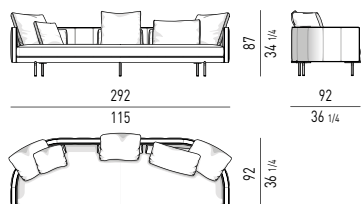

DIVANO **LOW** CM 292
SOFA **LOW** CM 292