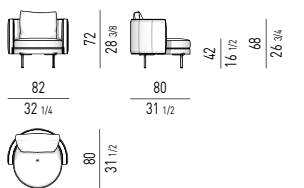

POLTRONA SMALL | SMALL ARMCHAIR

VERSIONE **FISSA**
FIXED VERSION