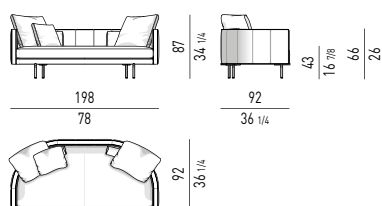

ALLUMINIO ALUMINIUM

Minotti

DIVANI | SOFAS

DIVANO **LOW** CM 184
SOFA **LOW** CM 184

DIVANO CURVO **LOW** CM 220
ANGLED SOFA **LOW** CM 220

DIVANO **LOW** CM 198
SOFA **LOW** CM 198

DIVANO **HIGH** CM 198
SOFA **HIGH** CM 198