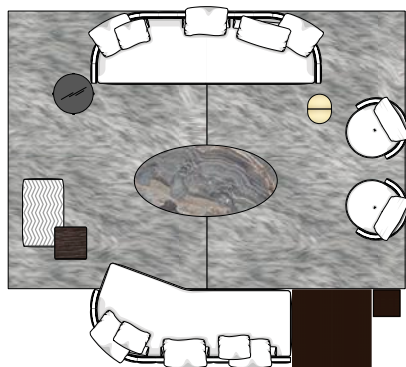

MOVIMENTO GIREVOLE 360° CON RITORNO
360° SWIVEL MOVEMENT WITH RETURN

TAVOLINI | COFFEE TABLES

CONSOLE | CONSOLE TABLES

- A**
- | | |
|---|---|
| 1 divano inclinato con Top LOW dx cm 252x125 H87 | 1 Schräges Sofa mit Top LOW dx cm 252x125 H87 |
| 1 pouf semicircolare cm 100x60 H43 | 1 Halbrunder Hocker cm 100x60 H43 |
| 2 poltrone SMALL girevoli cm 82x80 H72 | 2 Sessel SMALL drehbar cm 82x80 H72 |
| 1 tavolino Ø cm 90 H30 | 1 Beistelltisch Ø cm 90 H30 |
| 1 tavolino/pouf Solid Saddle-hide cm 35x35 H45 | 1 Beistelltisch/Hocker Solid Saddle-hide cm 35x35 H45 |
| 1 tappeto Alps cm 400x300 | 1 Teppich Alps cm 400x300 |
| 1 inclined sofa with Top LOW dx cm 252x125 H87 | 1 canapé incliné avec Top LOW dx cm 252x125 H87 |
| 1 semi-round ottoman cm 100x60 H43 | 1 pouf semi rond cm 100x60 H43 |
| 2 SMALL swivel armchairs cm 82x80 H72 | 2 fauteuils SMALL pivotant cm 82x80 H72 |
| 1 coffee table Ø cm 90 H30 | 1 petite table Ø cm 90 H30 |
| 1 Solid Saddle-hide coffee table/ottoman cm 35x35 H45 | 1 petite table/pouf Solid Saddle-hide cm 35x35 H45 |
| 1 Alps rug cm 400x300 | 1 tapis Alps cm 400x300 |