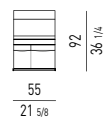

PORTARIVISTE | MAGAZINE CADDY

DISPONIBILE ESCLUSIVAMENTE PER LE SEDUTE **LOW**
AVAILABLE ONLY FOR THE **LOW** SEATING