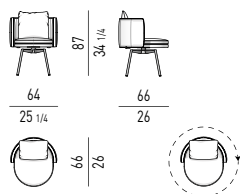

VERSIONE GIREVOLE
SWIVEL VERSION