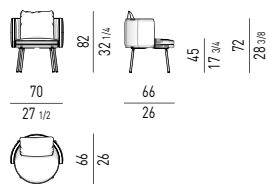

Minotti

POLTRONCINA LOUNGE | LOUNGE LITTLE ARMCHAIR

VERSIONE FISSA
FIXED VERSION