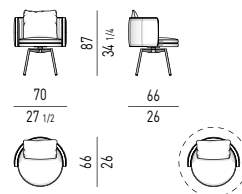

VERSIONE GIREVOLE
SWIVEL VERSION