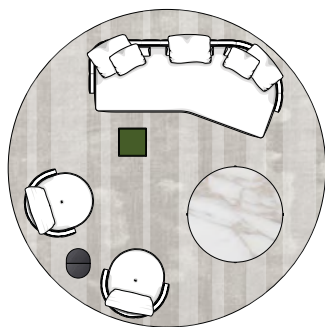

C

- 1 divano inclinato LOW dx cm 247x125 H87
- 2 poltrone MEDIUM girevoli cm 88x88 H72
- 1 tavolino Ø cm 120 H30
- 1 tavolino Flirt cm 37x30 H52
- 1 tavolino Solid cm 35x35 H45
- 1 tappeto Dibbets Barcode Ø cm 400

- 1 LOW inclined sofa dx cm 247x125 H87
- 2 MEDIUM swivel armchairs cm 88x88 H72
- 1 coffee table Ø cm 120 H30
- 1 Flirt coffee table cm 37x30 H52
- 1 Solid coffee table cm 35x35 H45
- 1 Dibbets Barcode rug Ø cm 400

- 1 Schräges Sofa LOW dx cm 247x125 H87
- 2 Sessel MEDIUM drehbar cm 88x88 H72
- 1 Beistelltisch Ø cm 120 H30
- 1 Beistelltisch Flirt cm 37x30 H52
- 1 Beistelltisch Solid cm 35x35 H45
- 1 Teppich Dibbets Barcode Ø cm 400

- 1 canapé incliné LOW dx cm 247x125 H87
- 2 fauteuils MEDIUM pivotant cm 88x88 H72
- 1 petite table Ø cm 120 H30
- 1 petite table Flirt cm 37x30 H52
- 1 petite table Solid cm 35x35 H45
- 1 tapis Dibbets Barcode Ø cm 400

D

- 1 divano inclinato con Top LOW dx cm 252x125 H87
- 1 pouf semicircolare cm 100x60 H43
- 1 bergère girevole cm 94x94 H97
- 1 pouf MEDIUM Ø cm 70 H42
- 1 tavolino Flirt cm 37x30 H52
- 1 tappeto Dibbets Barcode cm 400x300

- 1 divano curvo LOW cm 220x105 H87
- 2 poltrone MEDIUM girevoli cm 88x88 H72
- 1 tavolino Ø cm 90 H30
- 1 tavolino Solid cm 35x35 H45
- 1 tavolino contenitore Solid con 1 cassetto cm 140x70 H30
- 1 tappeto Dibbets Barcode cm 400x300

COMPOSITION 1

- 1 LOW inclined sofa with Top dx cm 252x125 H87
- 1 semi-round ottoman cm 100x60 H43
- 1 swivel bergère cm 94x94 H97
- 1 MEDIUM ottoman Ø cm 70 H42
- 1 Flirt coffee table cm 37x30 H52
- 1 Dibbets Barcode rug cm 400x300

COMPOSITION 2

- 1 LOW angled sofa cm 220x105 H87
- 2 MEDIUM swivel armchairs cm 88x88 H72
- 1 coffee table Ø cm 90 H30
- 1 Solid coffee table cm 35x35 H45
- 1 Solid storage coffee table with 1 drawer cm 140x70 H30
- 1 Dibbets Barcode rug cm 400x300

KOMPOSITION 1