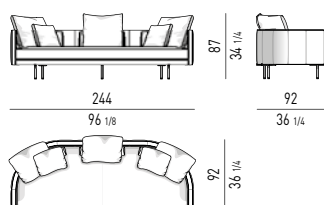

DIVANO **LOW** CM 244
SOFA **LOW** CM 244