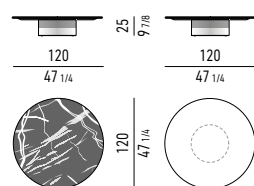

Basis: Metall, mit Lackierung in Bronze glänzend.

Schutzgleiter aus schwarzem Filz und höhenverstellbare Füße aus ABS.

Finitions plateaux :

- marbre Calacatta, épaisseur 20 mm, façonné ;
- granit Belvedere, épaisseur 20 mm, façonné et brossé.

Panneau en MDF stratifié et aluminium, laqué Noir mat.

Base : métal peint couleur Bronze brillant.

Patins glisseurs en feutre noir et embouts de pieds réglables en ABS.

PIANO MARMO CALACATTA | CALACATTA MARBLE TOP

PIANO GRANITO BELVEDERE | BELVEDERE GRANITE TOP

PIANO TOP

MARMO MARBLE

GRANITO GRANITE

BASE BASE

METALLO LUCIDO POLISHED METAL