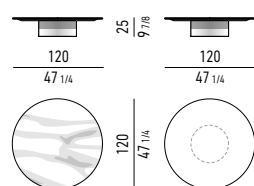

Base: metal, varnished polished Bronze colour.

Adjustable feet in ABS with protective black felt glides.

Ausführung Tischplatten:

- Calacatta Marmor, Stärke 20 mm, formgeschnitten;
 - Belvedere Granit, Stärke 20 mm, formgeschnitten und gebürstet.
- Unterplatte aus MDF-Platte und Aluminium, matt lackiert in Schwarz.

Basis: Metall, mit Lackierung in Bronze glänzend.

Schutzgleiter aus schwarzem Filz und höhenverstellbare Füße aus ABS.

Finitions plateaux :

- marbre Calacatta, épaisseur 20 mm, façonné ;
- granit Belvedere, épaisseur 20 mm, façonné et brossé.

Panneau en MDF stratifié et aluminium, laqué Noir mat.

Base : métal peint couleur Bronze brillant.

Patins glisseurs en feutre noir et embouts de pieds réglables en ABS.

PIANO MARMO CALACATTA | CALACATTA MARBLE TOP