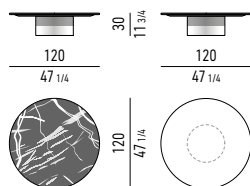

Basis: Metall, mit Lackierung in Bronze glänzend.

Schutzgleiter aus schwarzem Filz und höhenverstellbare Füße aus ABS.

Finitions plateaux :

- marbre Calacatta, épaisseur 20 mm, façonné ;
- granit Belvedere, épaisseur 20 mm, façonné et brossé.

Panneau en MDF stratifié et aluminium, laqué Noir mat.

Base : métal peint couleur Bronze brillant.

Patins glisseurs en feutre noir et embouts de pieds réglables en ABS.

PIANO MARMO CALACATTA | CALACATTA MARBLE TOP

PIANO GRANITO BELVEDERE | BELVEDERE GRANITE TOP

PIANO TOP

MARMO MARBLE

GRANITO GRANITE

BASE BASE

METALLO LUCIDO POLISHED METAL