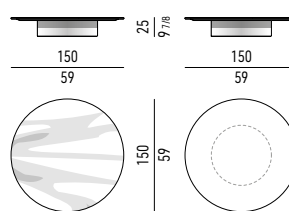

Finiture piani:

- marmo Calacatta, spessore mm 20, sagomato;
- granito Belvedere, spessore 20 mm, sagomato e spazzolato.

Sottopiano in stratificato di MDF e alluminio, laccato Nero opaco.

Base: metallo verniciato Bronzo lucido.

Scivolante protettivo in feltro nero e piedini regolabili in ABS.

Top finishes:

- Calacatta marble, 20 mm thick, contoured;
- Belvedere granite, 20 mm thick, contoured and brushed.

Underpanel in laminated MDF and aluminium, lacquered matt black.

Base: metal, varnished polished Bronze colour.

Adjustable feet in ABS with protective black felt glides.

Ausführung Tischplatten:

1. Calacatta Marmor, Stärke 20 mm, formgeschnitten;
   - Belvedere Granit, Stärke 20 mm, formgeschnitten und gebürstet.
2. Unterplatte aus MDF-Platte und Aluminium, matt lackiert in Schwarz.

Basis: Metall, mit Lackierung in Bronze glänzend.

Schutzgleiter aus schwarzem Filz und höhenverstellbare Füße aus ABS.

Finitions plateaux :

- marbre Calacatta, épaisseur 20 mm, façonné ;
- granit Belvedere, épaisseur 20 mm, façonné et brossé.

Panneau en MDF stratifié et aluminium, laqué Noir mat.

Base : métal peint couleur Bronze brillant.

Patins glisseurs en feutre noir et embouts de pieds réglables en ABS.

PIANO MARMO CALACATTA | CALACATTA MARBLE TOP