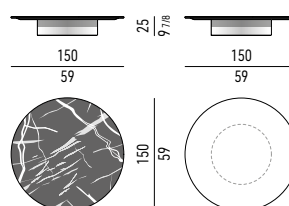

Basis: Metall, mit Lackierung in Bronze glänzend.

Schutzgleiter aus schwarzem Filz und höhenverstellbare Füße aus ABS.

Finitions plateaux :

- marbre Calacatta, épaisseur 20 mm, façonné ;
- granit Belvedere, épaisseur 20 mm, façonné et brossé.

Panneau en MDF stratifié et aluminium, laqué Noir mat.

Base : métal peint couleur Bronze brillant.

Patins glisseurs en feutre noir et embouts de pieds réglables en ABS.

PIANO MARMO CALACATTA | CALACATTA MARBLE TOP

PIANO GRANITO BELVEDERE | BELVEDERE GRANITE TOP

PIANO TOP

MARMO MARBLE

GRANITO GRANITE

BASE BASE

METALLO LUCIDO POLISHED METAL