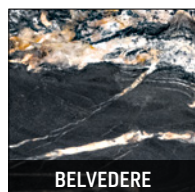

Panneau en MDF stratifié et aluminium, laqué Noir mat.

Base : métal peint couleur Bronze brillant.

Patins glisseurs en feutre noir et embouts de pieds réglables en ABS.

PIANO MARMO CALACATTA | CALACATTA MARBLE TOP

PIANO GRANITO BELVEDERE | BELVEDERE GRANITE TOP

PIANO TOP

MARMO MARBLE

GRANITO GRANITE

BASE BASE

METALLO LUCIDO POLISHED METAL