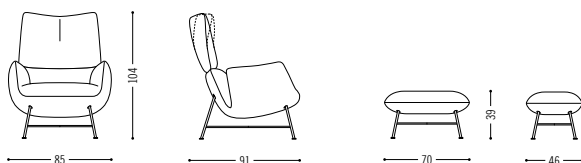

Spezifikationen Specifications