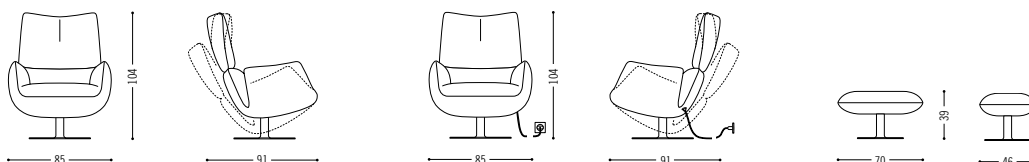

elektrisch verstellbar
electrically adjustable