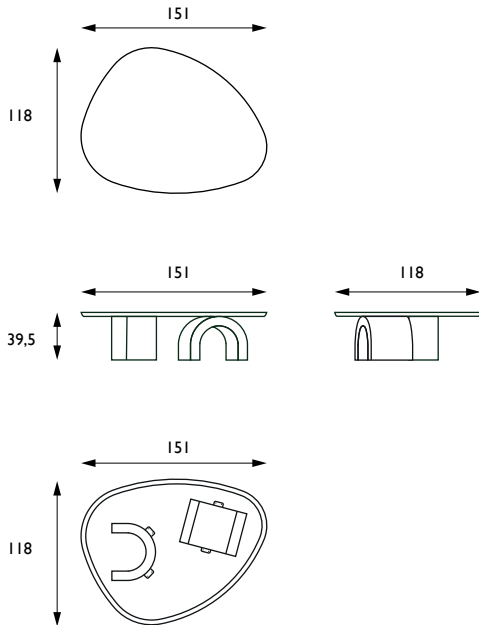

COCO TAFEL / TABLE

III

design by Carolina Wilcke

MAATMOGELIJKHEDEN & SPECIFICATIES SIZE OPTIONS & SPECIFICATIONS

dimensions in centimeters (cm)

CoCo Tafel / Table

Uitvoeringen

Massief Frans Eiken: gezeept eiken, naturel eiken olie, Skylt soap look, white wash, ash grey, stone grey, carbon, en coal black eiken gelakt.