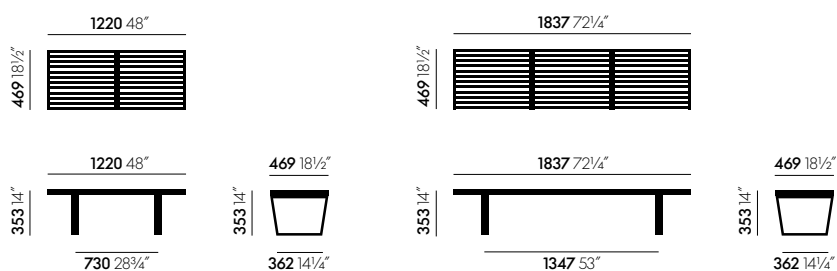

Nelson Bench

George Nelson, 1946

vitra.

De legendarische ontwerper George Nelson ontwierp de Nelson Bench voor zijn kantoor op de uitgeverij van het magazine 'Fortune' in 1946. De strakke, lineaire vorm van de bank benadrukt de architecturale achtergrond van de ontwerper. Net als veel andere designklassiekers is de Nelson Bench erg populair, uiteraard om op te zitten, maar ook om dingen op te bewaren of uit te stallen. Hij is verkrijgbaar in twee maten en twee kleurvarianten.

AFMETINGEN

Nelson Bench

OPPERVLAKKEN EN KLEUREN

Art. nr. 09158506

Vitra is overal ter wereld. Vind een Vitra-partner bij u in de buurt op: www.vitra.com.

info@vitra.com | NL 2021

www.vitra.com/nelsonbench