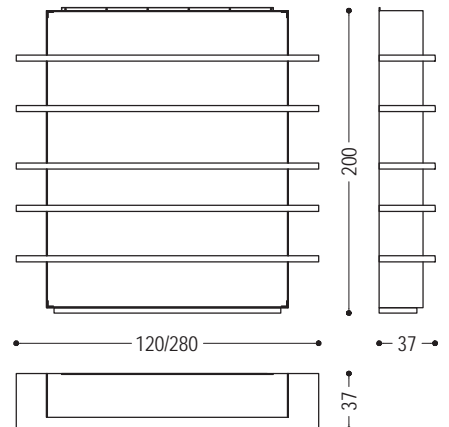

Libreria realizzata in legno massello, caratterizzata da una sottile cornice in ferro e mensole con bordi anteriori naturali che si intersecano e fuoriescono dalla struttura.

COD.	MISURE	STRUTTURA	A1	A2	A4	A6
CRAZY1	L.120 x P.37 x H.200	B2	■	■	■	■
		B3	■	■	■	■
CRAZY2	L.160 x P.37 x H.200	B2	■	■	■	■
		B3	■	■	■	■
CRAZY3	L.180 x P.37 x H.200	B2	■	■	■	■
		B3	■	■	■	■
CRAZY3.1	L.200 x P.37 x H.200	B2	■	■	■	■
		B3	■	■	■	■
CRAZY3.2	L.220 x P.37 x H.200	B2	■	■	■	■
		B3	■	■	■	■
CRAZY3.3	L.240 x P.37 x H.200	B2	■	■	■	■
		B3	■	■	■	■
CRAZY4	L.280 x P.37 x H.200	B2	■	■	■	■
		B3	■	■	■	■

FINITURE DISPONIBILI:

- **A1:** noce senza nodi, noce con nodi
- **A2:** rovere senza nodi, rovere con nodi, ciliegio
- **A4:** rovere senza nodi pigmentato: bianco latte, total black
  rovere con nodi pigmentato: bianco latte, total black
- **A6:** briccola
- **B2:** ferro laccato: irondust, RAL (solo colori selezionati)
- **B3:** ferro laccato effetto spazzolato opaco: bronzo antico, acciaio, titanio